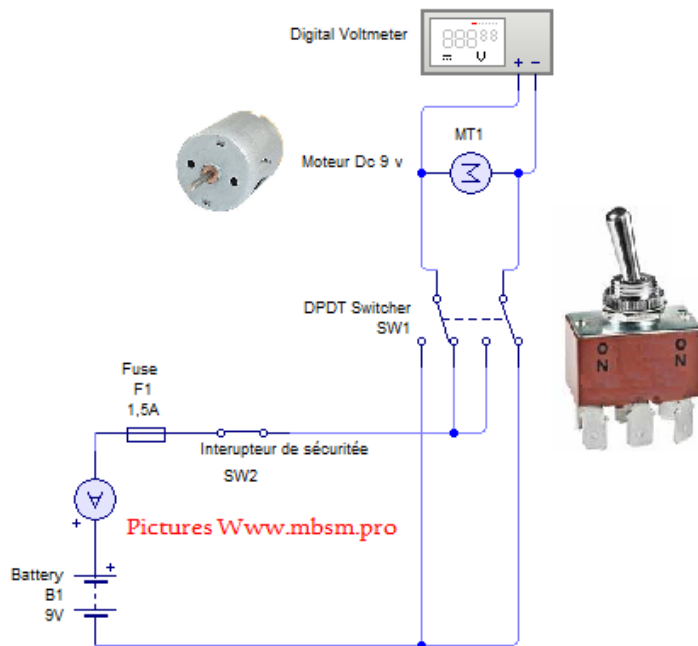

Mbsm.pro ,Inverser la rotation, d'un moteur 9v Dc, avec DPDT Switch

Category: Technologie

written by Lilianne | 18 February 2018

https://www.mbsm.pro/wp-content/uploads/2018/02/Mbsm_pro_Inverser_la_rotati_on_d_un_moteur_9v_Dc_av.mp4

Mbsm.pro ,Inverser la rotation, d'un moteur 9v Dc, avec DPDT Switch

Mbsm.pro ,Inverser la rotation, d'un moteur 9v Dc, avec DPDT Switch

Pictures Wwww.mbsm.pro