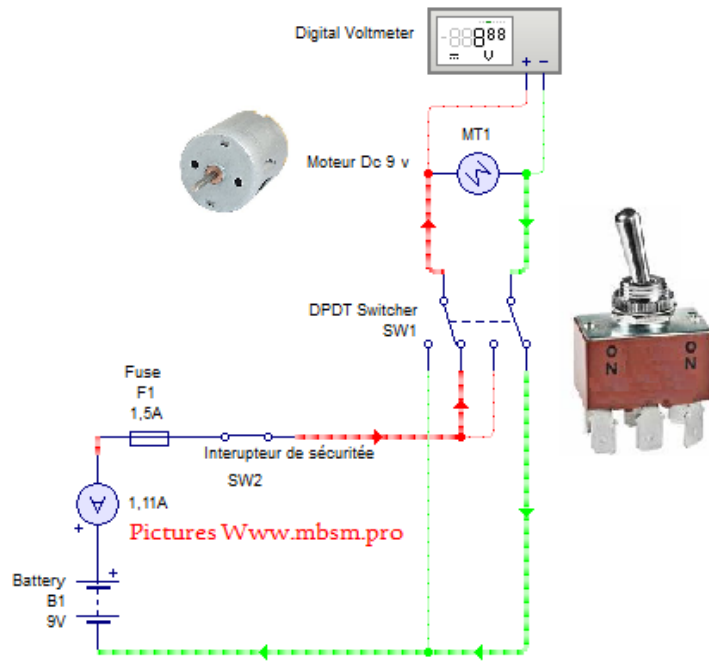

Mbsm.pro ,Inverser la rotation, d'un moteur 9v Dc, avec DPDT Switch

Category: Technologie

written by Lilianne | 18 February 2018

https://www.mbsm.pro/wp-content/uploads/2018/02/Mbsm_pro_Inverser_la_rotati_on_d_un_moteur_9v_Dc_av.mp4

Mbsm.pro ,Inverser la rotation, d'un moteur 9v Dc, avec DPDT Switch

Mbsm.pro ,Inverser la rotation, d'un moteur 9v Dc, avec DPDT Switch

Pictures Wwww.mbsm.pro