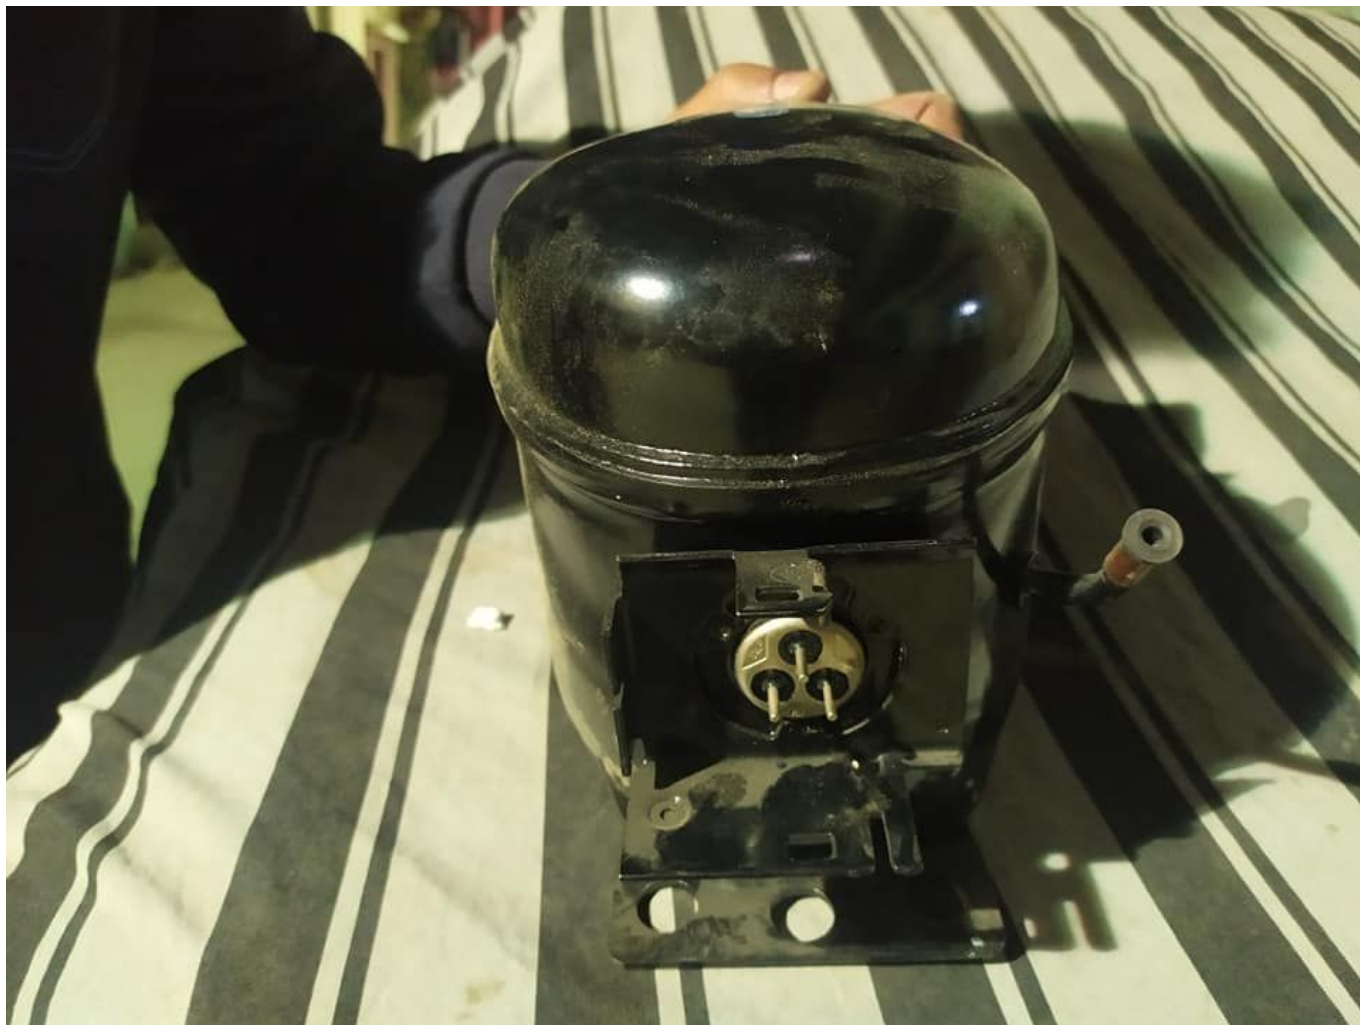

Private Picture Copyright : WWW.MBSM.PRO

Mbsm_dot_pro_private_PDF_GVY75AATélécharger
Mbsm_dot_pro_private_PDF_GVY75AA-1Télécharger