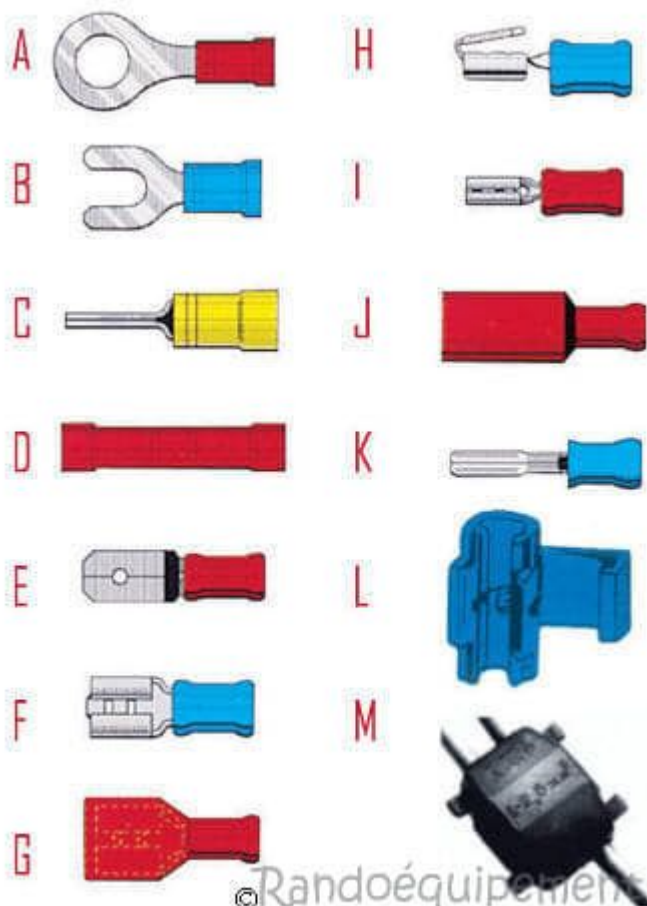

Cosse et Fiche plat

Category: Technologie

written by Lilianne | 7 April 2020

On trouve également sur le marché des **cosses** pour batterie qui diffèrent selon leur surface de contact avec la batterie. Dans cette catégorie d'accessoires de connexion, on peut trouver des boîtes de dérivation, du ruban adhésif ou des bornes et des dominos.