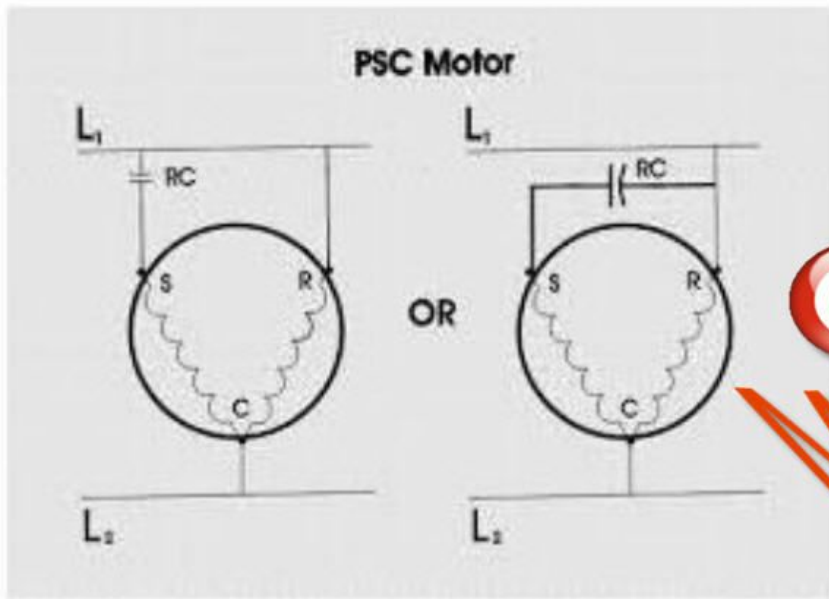

# Relais, démarrage, klixon, compresseur, réfrigérateur, ZEM A2P9 A6D8 8100 , Branchement, Compressor CSR avec Condensateur 5Mic

Category: compressor

written by Lilianne | 27 May 2020

Private Picture Copyright: [WWW.MBSM.PRO](http://WWW.MBSM.PRO)