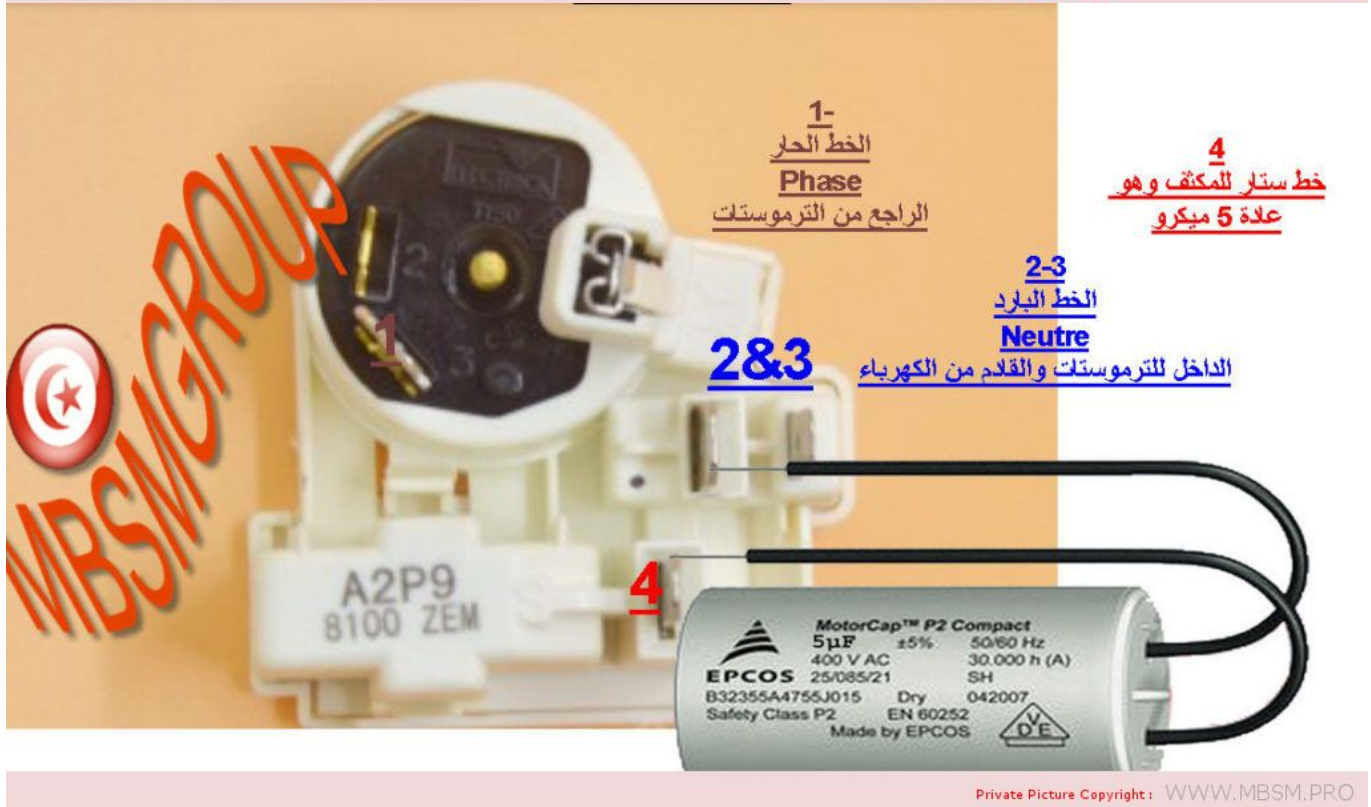

Private Picture Copyright : WWW.MBSM.PRO