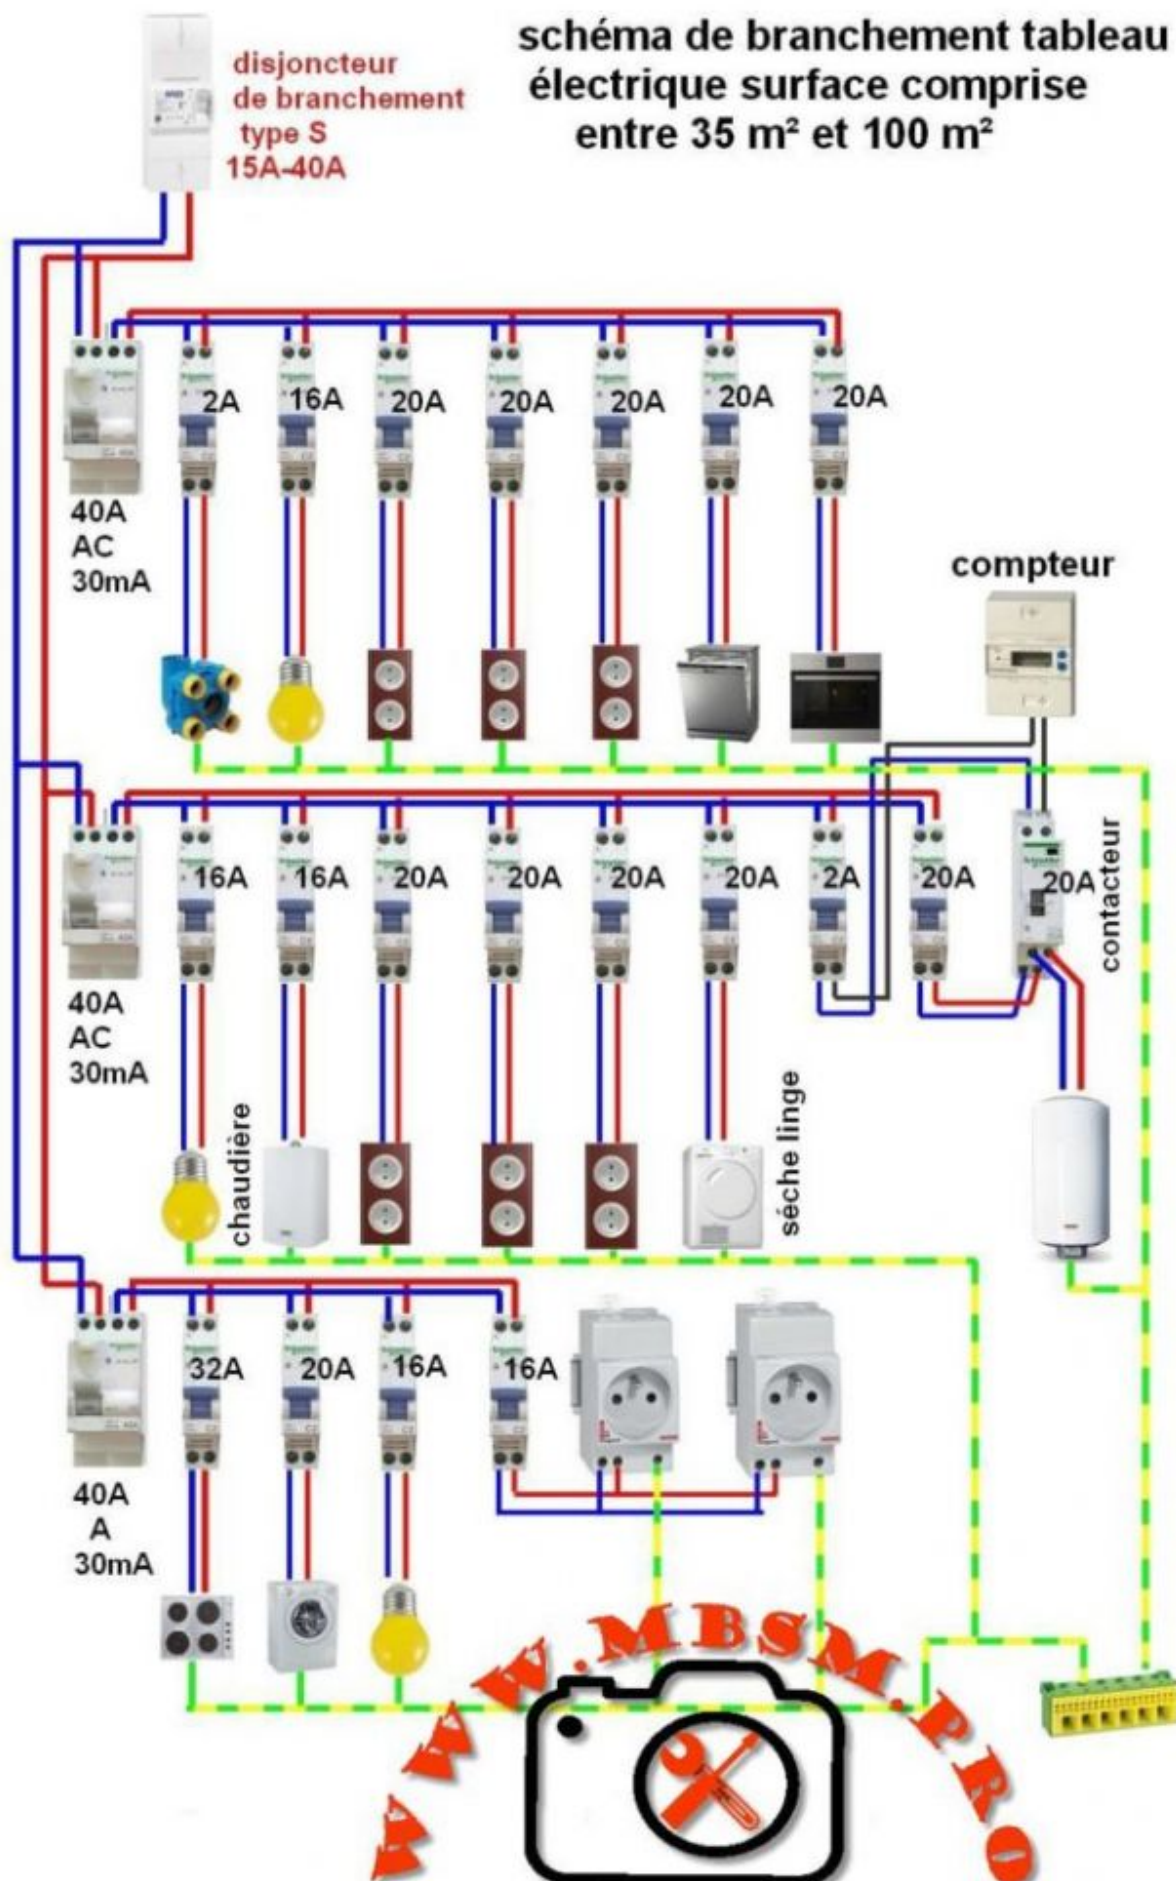

# schéma tableau électrique domestique

Category: electricity

written by Lilianne | 14 February 2021

# schéma de branchement tableau électrique surface comprise entre 35 m<sup>2</sup> et 100 m<sup>2</sup>

- schéma tableau électrique domestique
- câblage et branchement d'un tableau électrique selon les différentes surfaces d'habitation
- norme électrique d'installation et raccordement d'un tableau à la maison