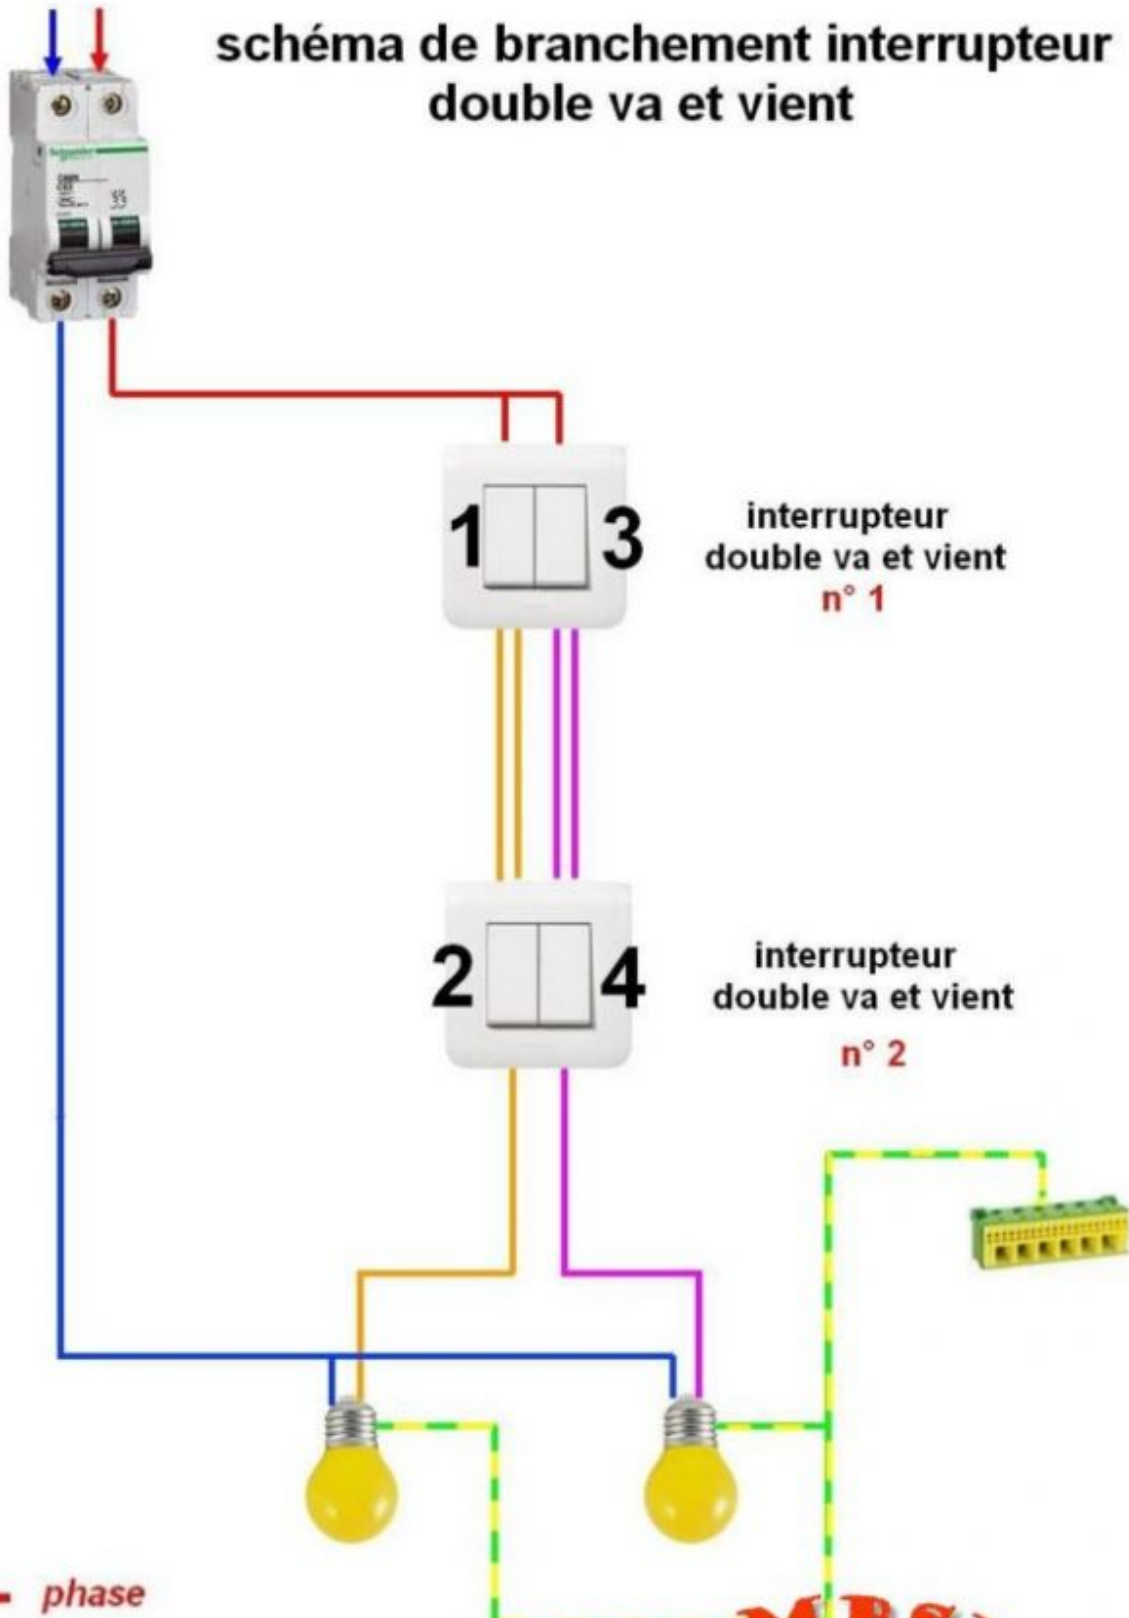

schéma électrique d' installation double va et vient

Category: electricity

written by Lilianne | 14 February 2021

schéma de branchement interrupteur double va et vient

- phase
- neutre
- navettes 1 interrupteur
- navettes 2 interrupteur
- liaison équipotentielle

- schéma électrique d' installation double va et vient
- schéma de branchement double va et vient
- exemple de câblage et raccordement les différents types interrupteurs double va et vient