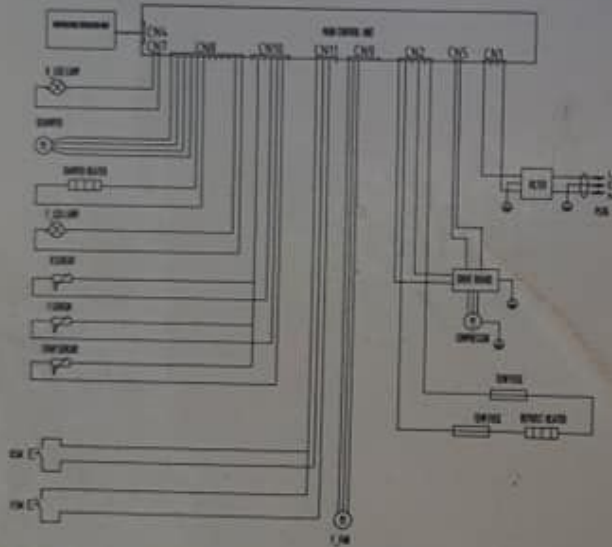

 **LU118PY1**  
65-180V 54-140Hz  
BLDC MOTOR

    **R600a**<sup>2</sup>  
Warning: Risk of fire

 **SUCTION** 

**D**

4Q4444

Keep the key out of reach of children and not in the vicinity of the refrigerator  
احتفظ بمفتاح الثلاجة بعيداً عن متناول الأطفال ولا تحفظه في مقربة منها