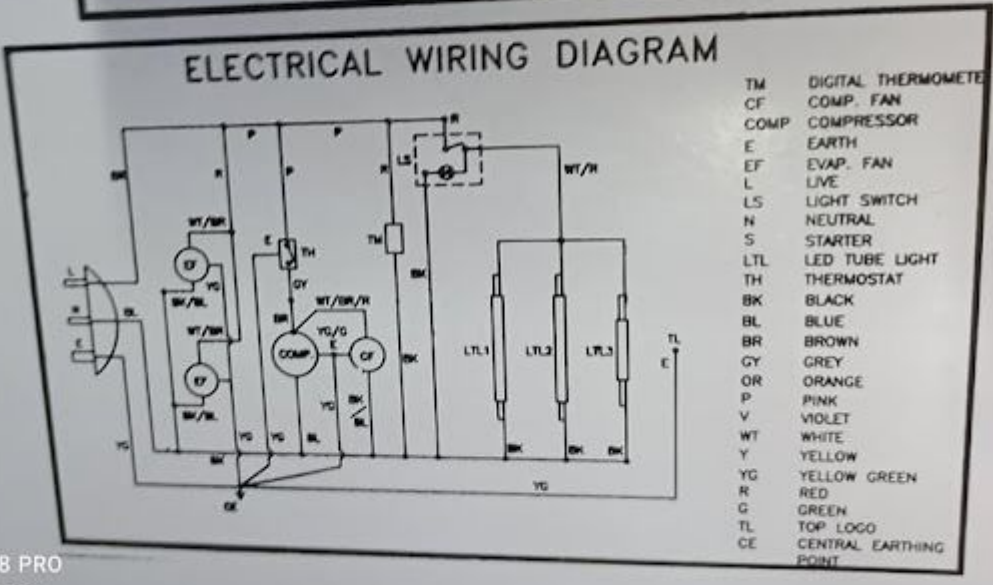

Cooling capacity at 0 Deg.C evaporator temperature:1250 W

MADE IN U.A.E.

EVEREST INDUSTRIAL CO.L.L.C

DISCONNECT ELECTRICAL POWER BEFORE YOU HAVE ANY MAINTENANCE WORK

**تحذير**  
الرجاء فصل الكهرباء عن التلاجة قبل إجراء أي عملية صيانة