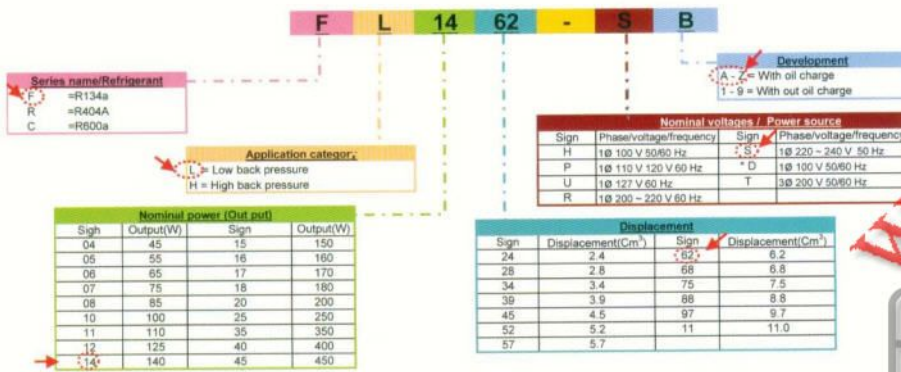

Detail of Label