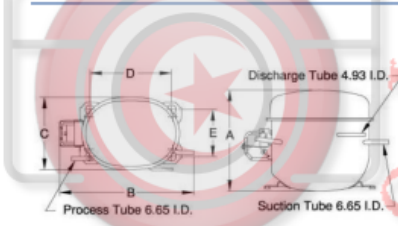

**PRINCIPAL DIMENSIONS - mm**

A: 176	B: 272	C: 155	D: 165	E: 102
--------	--------	--------	--------	--------

**SCHEMATIC WIRING DIAGRAM R.S.I.R.**

Electrical : 220-240 V/50 Hz. 1 Phase

**Nominal Performance**