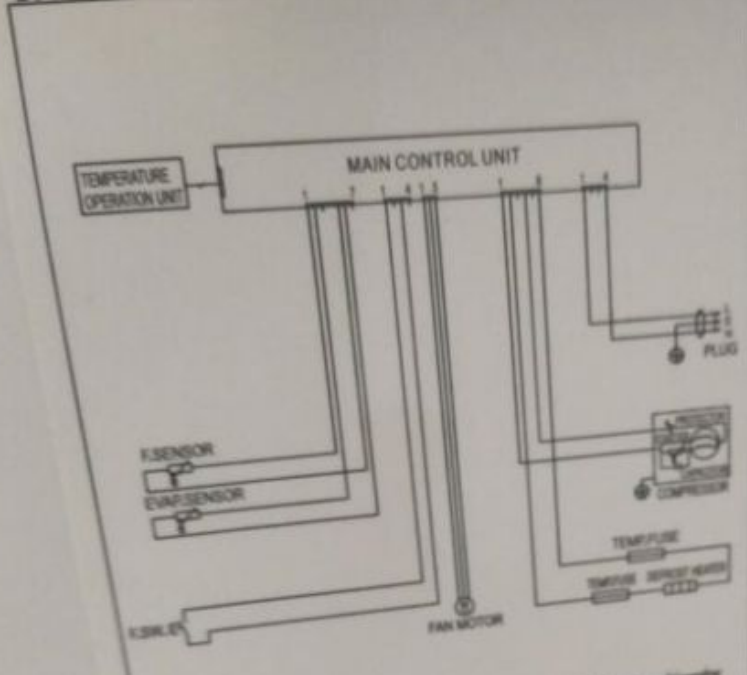

4099529-C

Hisense

Model Number: FS49DCSS(E)

Product Category	8
Climatic Category	SN,N,ST
Protective Classification of Electric Shock Resistance	I
Degree of Protection Against Ingress of Water	IPX0
Rated Voltage	220-230V~
Rated Frequency	50Hz
Rated Current	1.2A
Defrost Power	100W
Rated Power	220W
Volume of Frezzer	25L,9.2cu.ft
Total Volume	25L,9.2cu.ft
Annual Energy (AEE)	228kWh/year
Classification	D
Refrigerant Type	R600a/FPD
Insulation Blowing Gas	CYCLOPENTANE
Net Weight	7kg

Keep the key out of reach of children and not in the vicinity of the refrigerator
احتفظ بمفتاح التلاجة بعيداً عن متناول الأطفال و لا تحفظه في مقربة منها
HISENSE RONGSHEN (GUANGDONG) REFRIGERATOR CO.,LTD
NO.8 RONGGANG ROAD,RONGGUA,SHUNDE,FOSHAN,GUANGDONG,CHINA