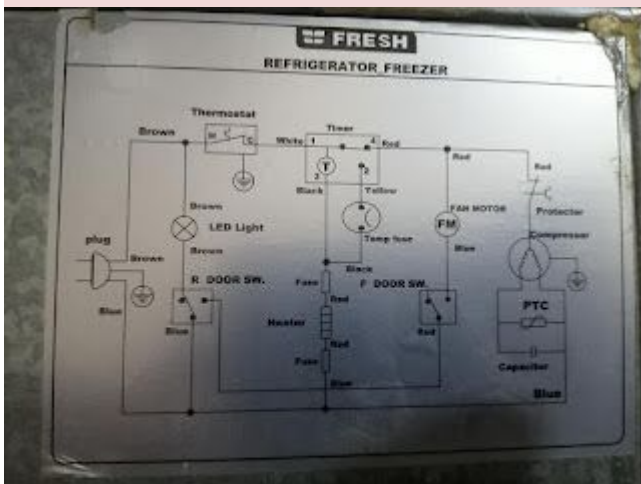

Private Picture Copyright : WWW.MBSM.PRO

Private Picture Copyright : WWW.MBSM.PRO