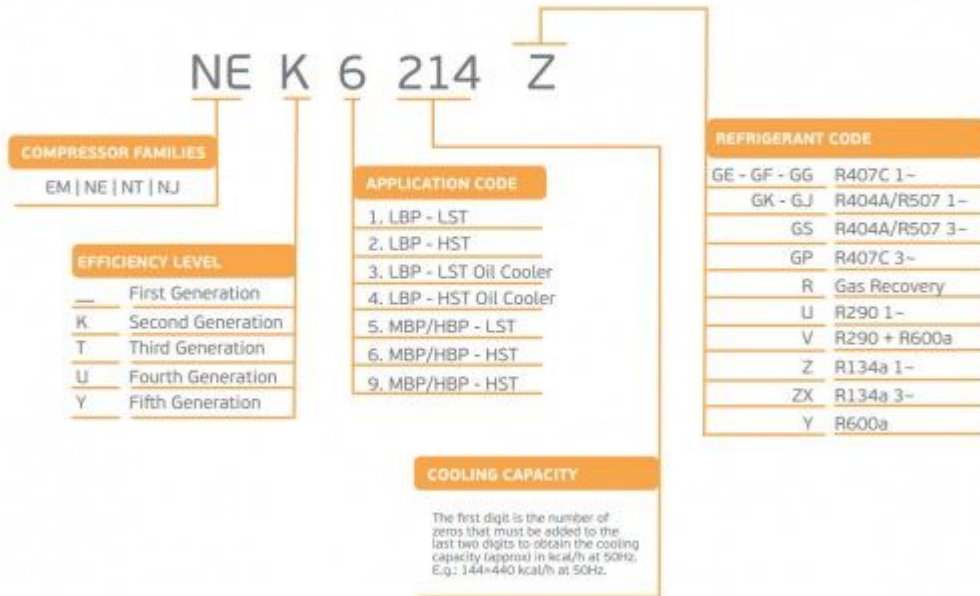

EM/NE/NT/NJ