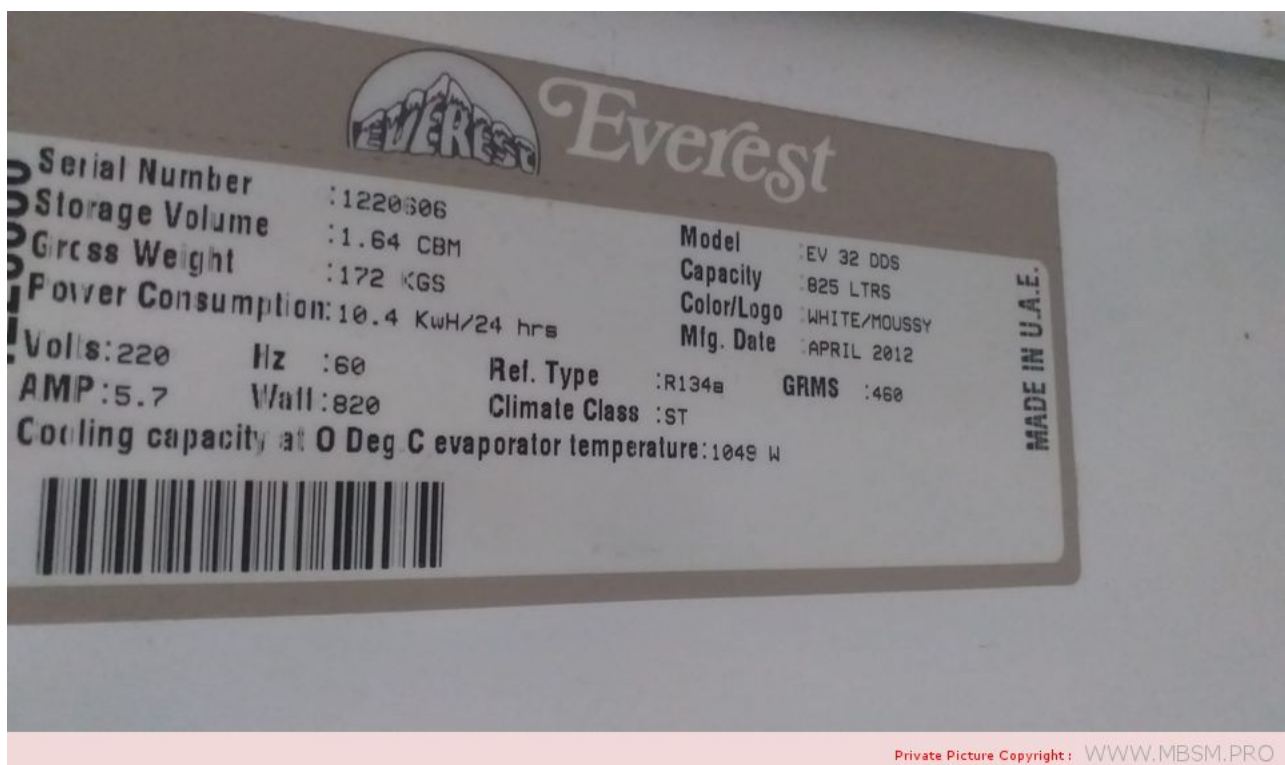

Mbsm.pro, upright, double door, cooler, ev32dds, visi cooler, makeeverest, captive, consumption, EV 32 DDS, 825 L, Compressor, 3/8 Hp++, R134A, 460 G, 0.9/1.2 bar, Filtre 30Gr, Capillary, 0.42, 180 psi

written by Lilianne | 22 March 2022

Mbsm.info, upright, double door, cooler, ev32dds, visi cooler, makeeverest, captive, consumption, EV 32 DDS, 825 L, Compressor, 3/8 Hp++, R134A, 460 G, 0.9/1.2 bar, Filtre 30Gr, Capillary, 0.42, 180 psi