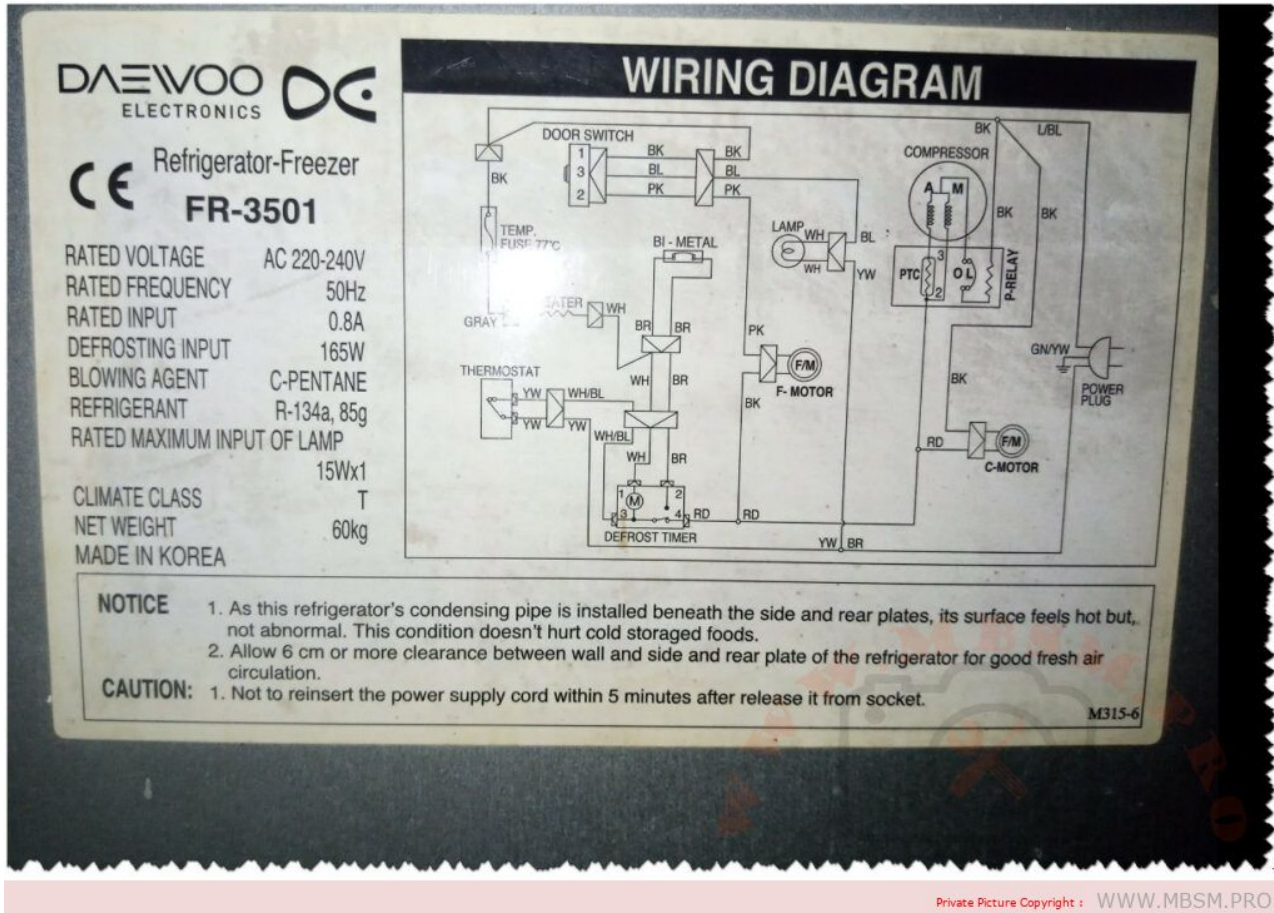

R-134a, 85g, HSL25YE-5, 1/5hp, R-134a, 85g

written by Lilianne | 8 February 2024

Mbsm.pro, DAEWOO, Refrigerator-Freezer, 350 l, FR-3501, AC 220-240V, 0.8 a, 165 w, compressor, 1/5 hp, R-134a, 85g, HSL25YE-5, 1/5hp, R-134a, 85g