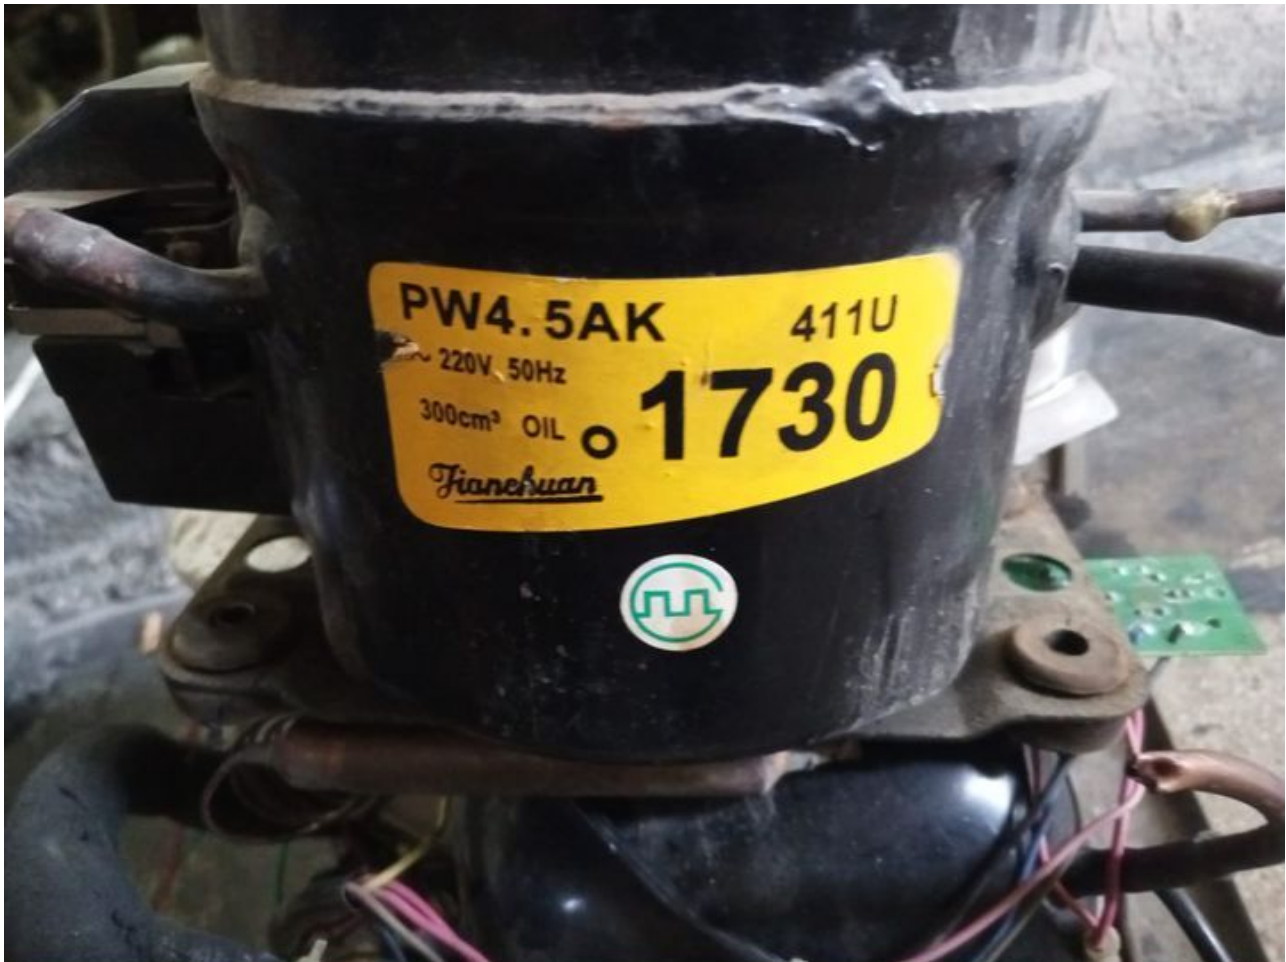

Mbsm.pro, Compressor, Série SC, QD168H, R134A, Wansheng, Refrigerator Compressor, 1/2 hp, 323 w, MBP

written by Lilianne | 30 September 2023

R406a 220~240V/50Hz LBP
低背压

序号 No.	应用类型 Application	产品系列 Serial	产品型号 type	马力 Hp	电压/频率 Power Supply (V/Hz)	电机类型 Motor type	制冷量 Capacity		COP Power Efficiency		启动器 Starting Device	启动电容 Starting Capacitor (μF)	运行电容 Running Capacitor (μF)	冷却方式 Cool
							ASHRAE (-23.3°C)	CECOMAF (-25°C)	ASHRAE (-23.3°C)	CECOMAF (-25°C)				
1	LBP 低背压	WT	QD55	1/6	220~240V ~50Hz	RSIR	130	98	1.04	0.81	PTC	/	/	S
2			QD65	1/5		RSIR	158	119	1.06	0.84		/	/	S
3			QD75	1/4		RSIR	176	132	1.09	0.85		/	/	S
4			QD85	1/4		RSIR	202	152	1.10	0.86		/	/	S
5			QD91	1/4		RSIR	216	162	1.12	0.87		/	/	S
6	LBP 低背压	WQ	QD110	3/10	220~240V ~50Hz	RSIR	271	203	1.17	0.91	复插 Starting Relay	/	/	F
7			QD128	1/3		RSIR	306	230	1.18	0.92		80	/	F
8			QD142	2/5		CSIR	333	250	1.19	0.93		80	/	F
9	LBP 低背压	SC	QD168	1/2	220~240V ~50Hz	CSIR	380	330	1.15	1.06	电流式 Current	80	/	F2
10			QD180	1/2		CSIR	440	382	1.15	1.07		80	/	F2
11			QD210	3/5		CSIR	510	443	1.17	1.08		80	/	F2

Private Picture Copyright : WWW.MBSM.PRO

Mbsm.pro, Compressor, Série SC, QD168H, R134A, Wansheng, Refrigerator Compressor, 1/2 hp, 323 w, MBP

Mbsm.pro, Lbp, R134A, Danpu, Compressor, Pw4.5vk, 1/8 hp

written by Lilianne | 30 September 2023

Private Picture Copyright : WWW.MBSM.PRO

Mbsm.pro, Lbp, R134A, Danpu, Compressor, Pw4.5vk, 1/8 hp

Mbsm.pro, Beko, Refrigerator, Compressor, TU1114Y, 1/4HP, R600A

written by Lilianne | 30 September 2023