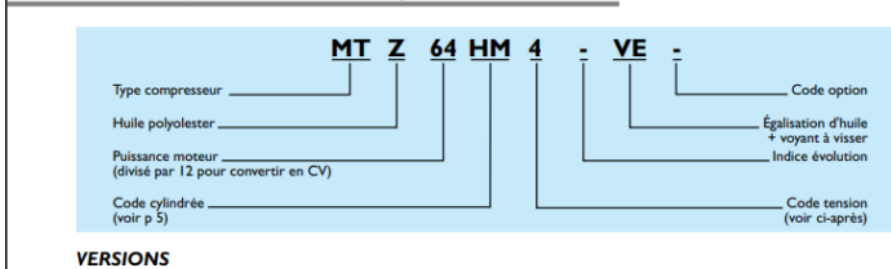

une durée de vie maximale.
La conception du compresseur est telle que le moteur est entièrement refroidi par les gaz aspirés.
La fiabilité du compresseur est assurée par une protection interne du moteur, des clapets de haute efficacité et par un moteur ayant un fort couple de démarrage.

Private Picture Copyright: WWW.MBSM.PRO

Mbsm_dot_pro_private_PDF_Danfoss-ManeuropTélécharger

Mbsm.pro, PDF, GL80AF, ZEM, EGL80AF, Compressors, GD40AF 1/9, GL45AF 1/8, GL60AF,