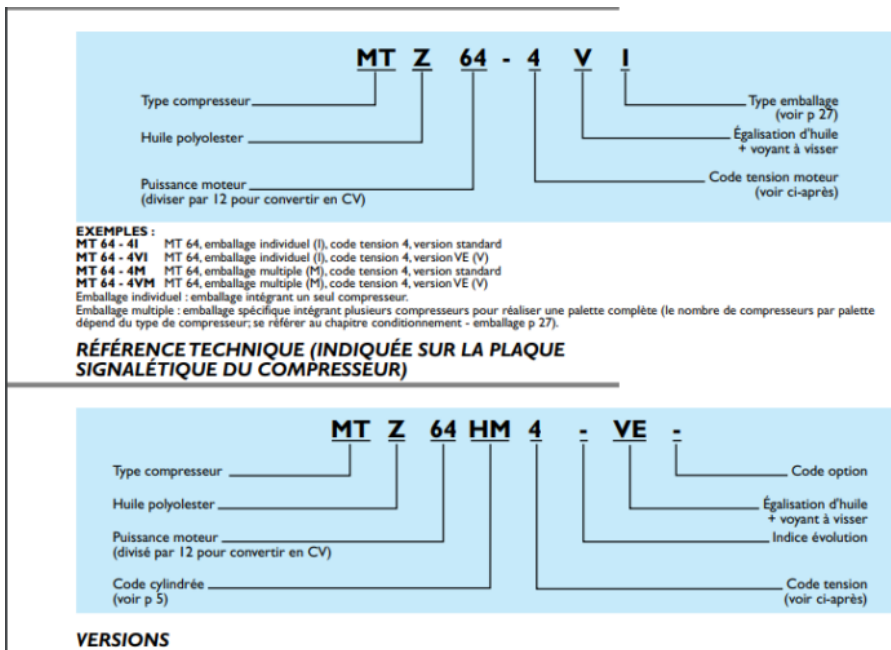

une durée de vie maximale.
La conception du compresseur est telle que le moteur est entièrement refroidi par les gaz aspirés.
La fiabilité du compresseur est assurée par une protection interne du moteur, des clapets de haute efficacité et par un moteur ayant un fort couple de démarrage.

Private Picture Copyright: WWW.MBSM.PRO

Mbsm_dot_pro_private_PDF_Danfoss-ManeuropTélécharger

Mbsm.pro, PDF, GL80AF, ZEM, EGL80AF, Compressors, GD40AF 1/9, GL45AF 1/8, GL60AF,