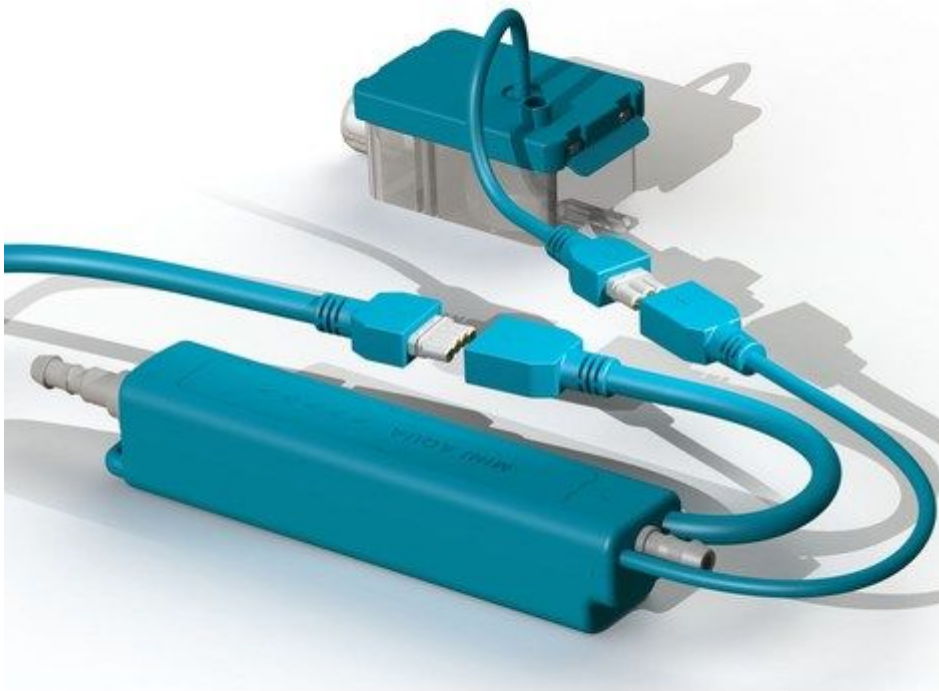

Private Picture Copyright : WWW.MBSM.PRO