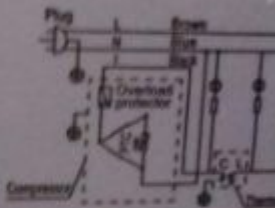

Schéma électrique

Date de fabrication: 1902

Numéro de série: CF-255-1902-0142

Private Picture Copyright : WWW.MBSM.PRO

Mbsm_dot_pro_private_PDF_-cf255