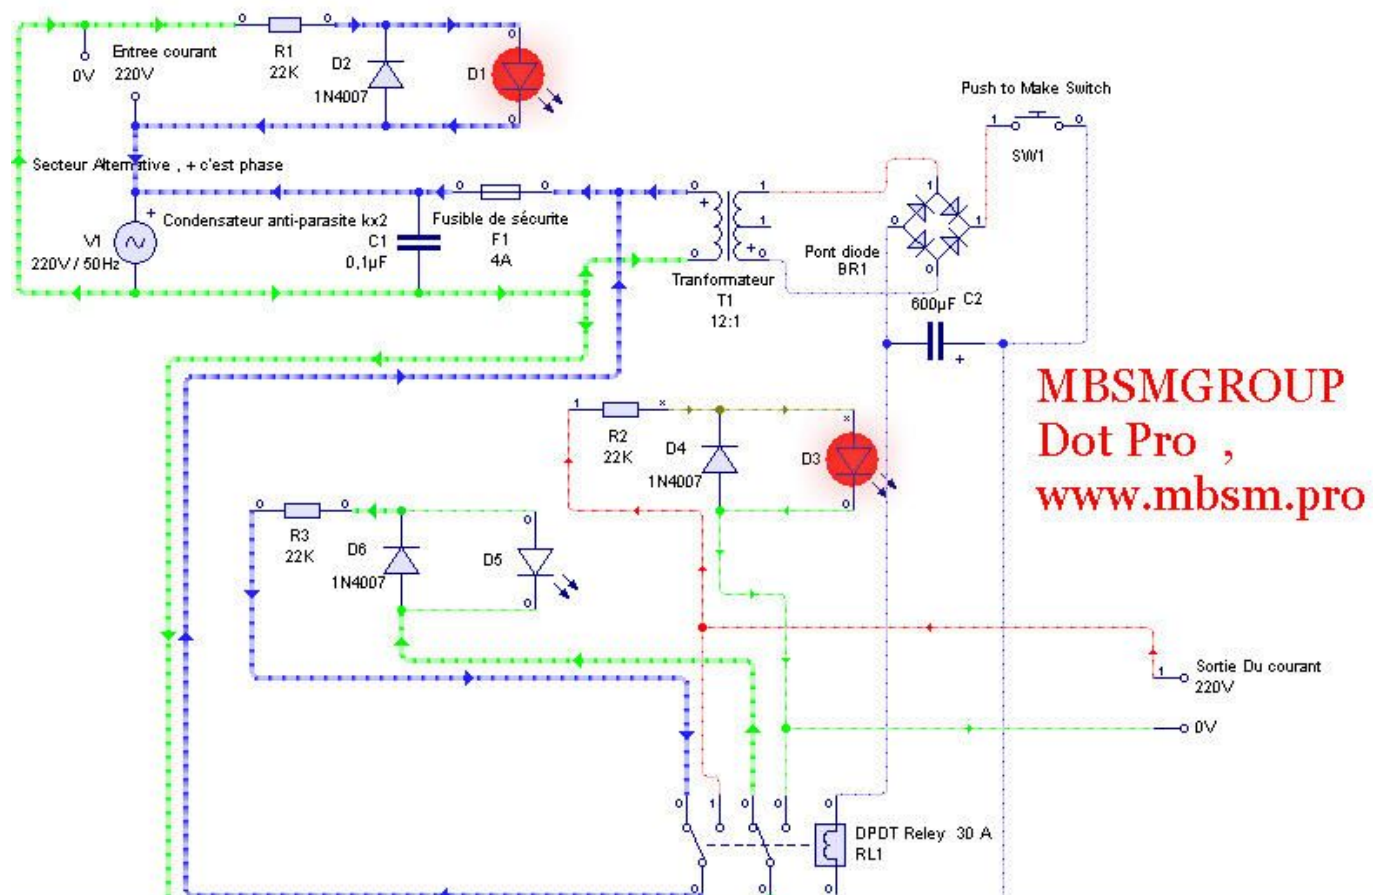

Exemple de sécurité , Relais de protection de choc 220 v Ac , www.mbsm.pro

written by Lilianne | 28 January 2018

Exemple de sécurité , Relais de protection de choc 220 v Ac , www.mbsm.pro

un simple montage

- entrée du courant
- sortie du courant
- protéger par un relais 12v dc
- pour les travaux de danger

MBSMGROUP
Dot Pro ,
www.mbsm.pro