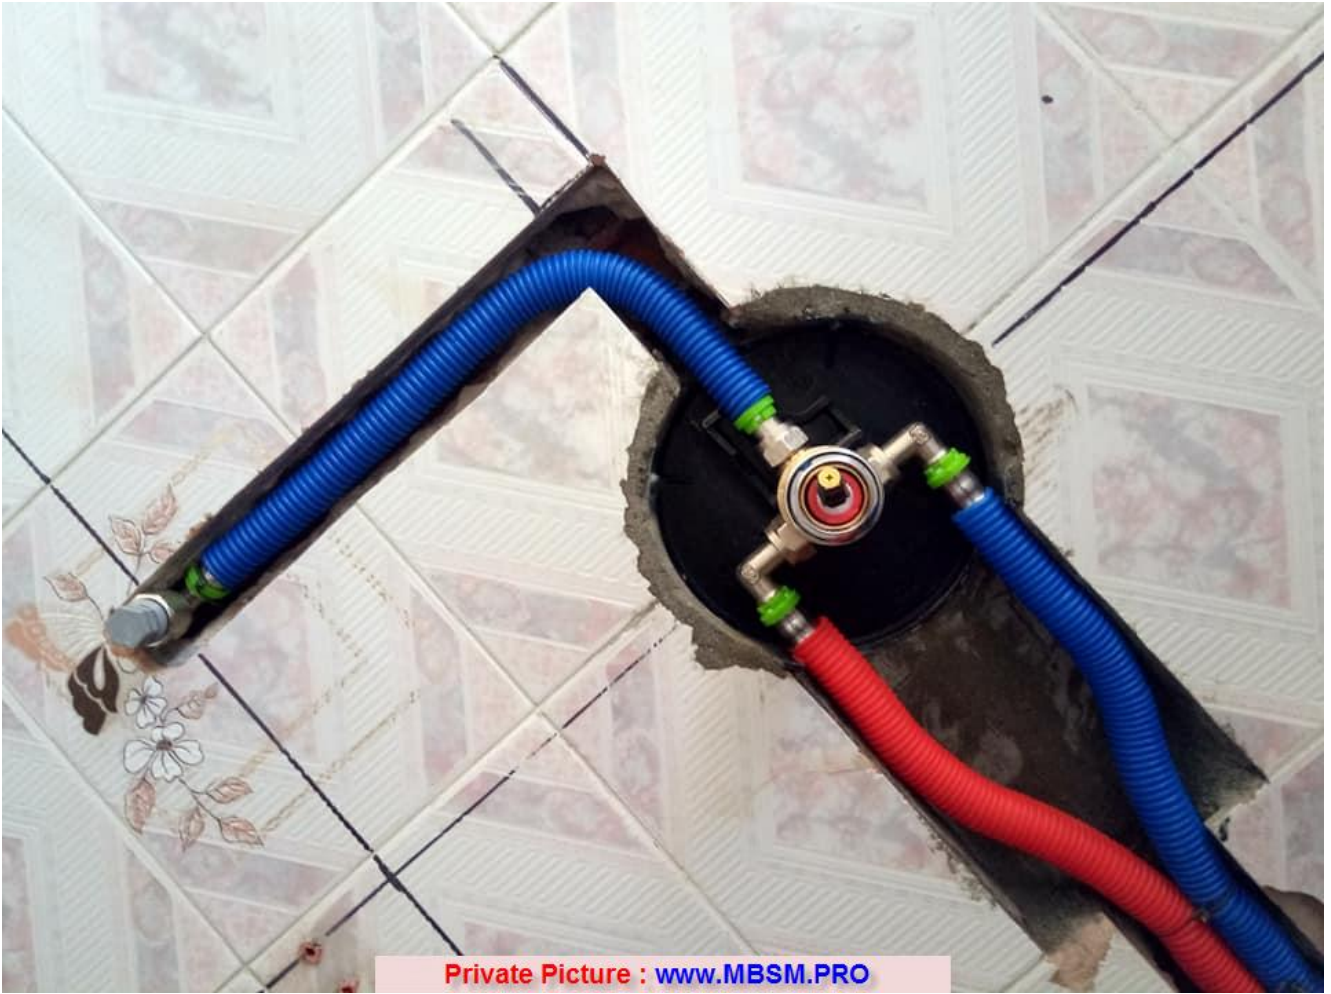

written by Lilianne | 9 May 2020
IMAGES FACEBOOK

Les artistes de plomberie et chauffage central

Robinet *Salle de Bain* Matériel: en cuivre. Fonctionnement silencieux. Fonction: mélange d'eau chaude et d'eau froide; Mitigeur monocommande