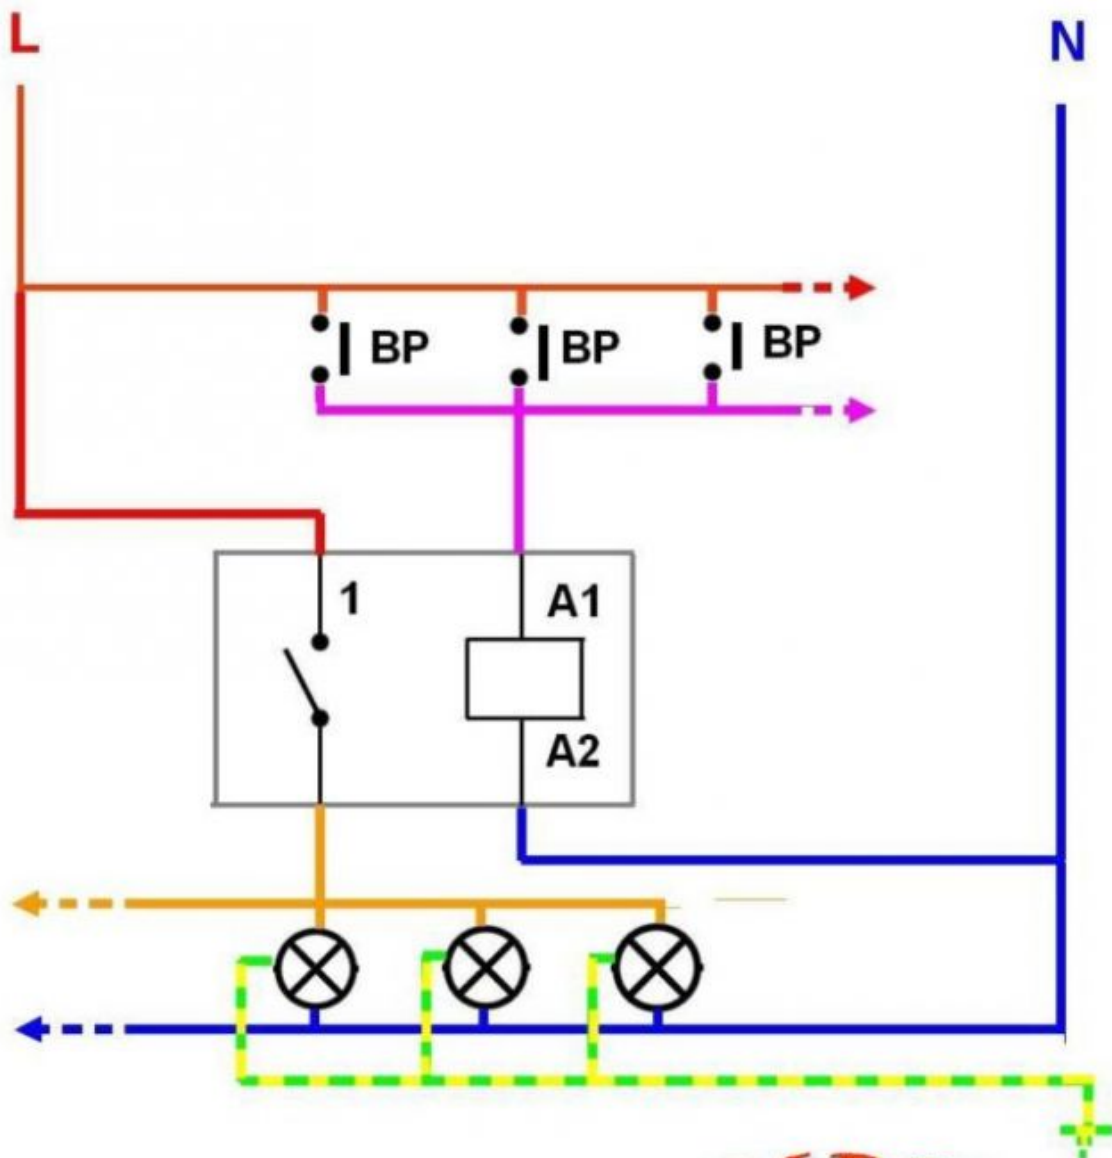

schéma électrique minuterie