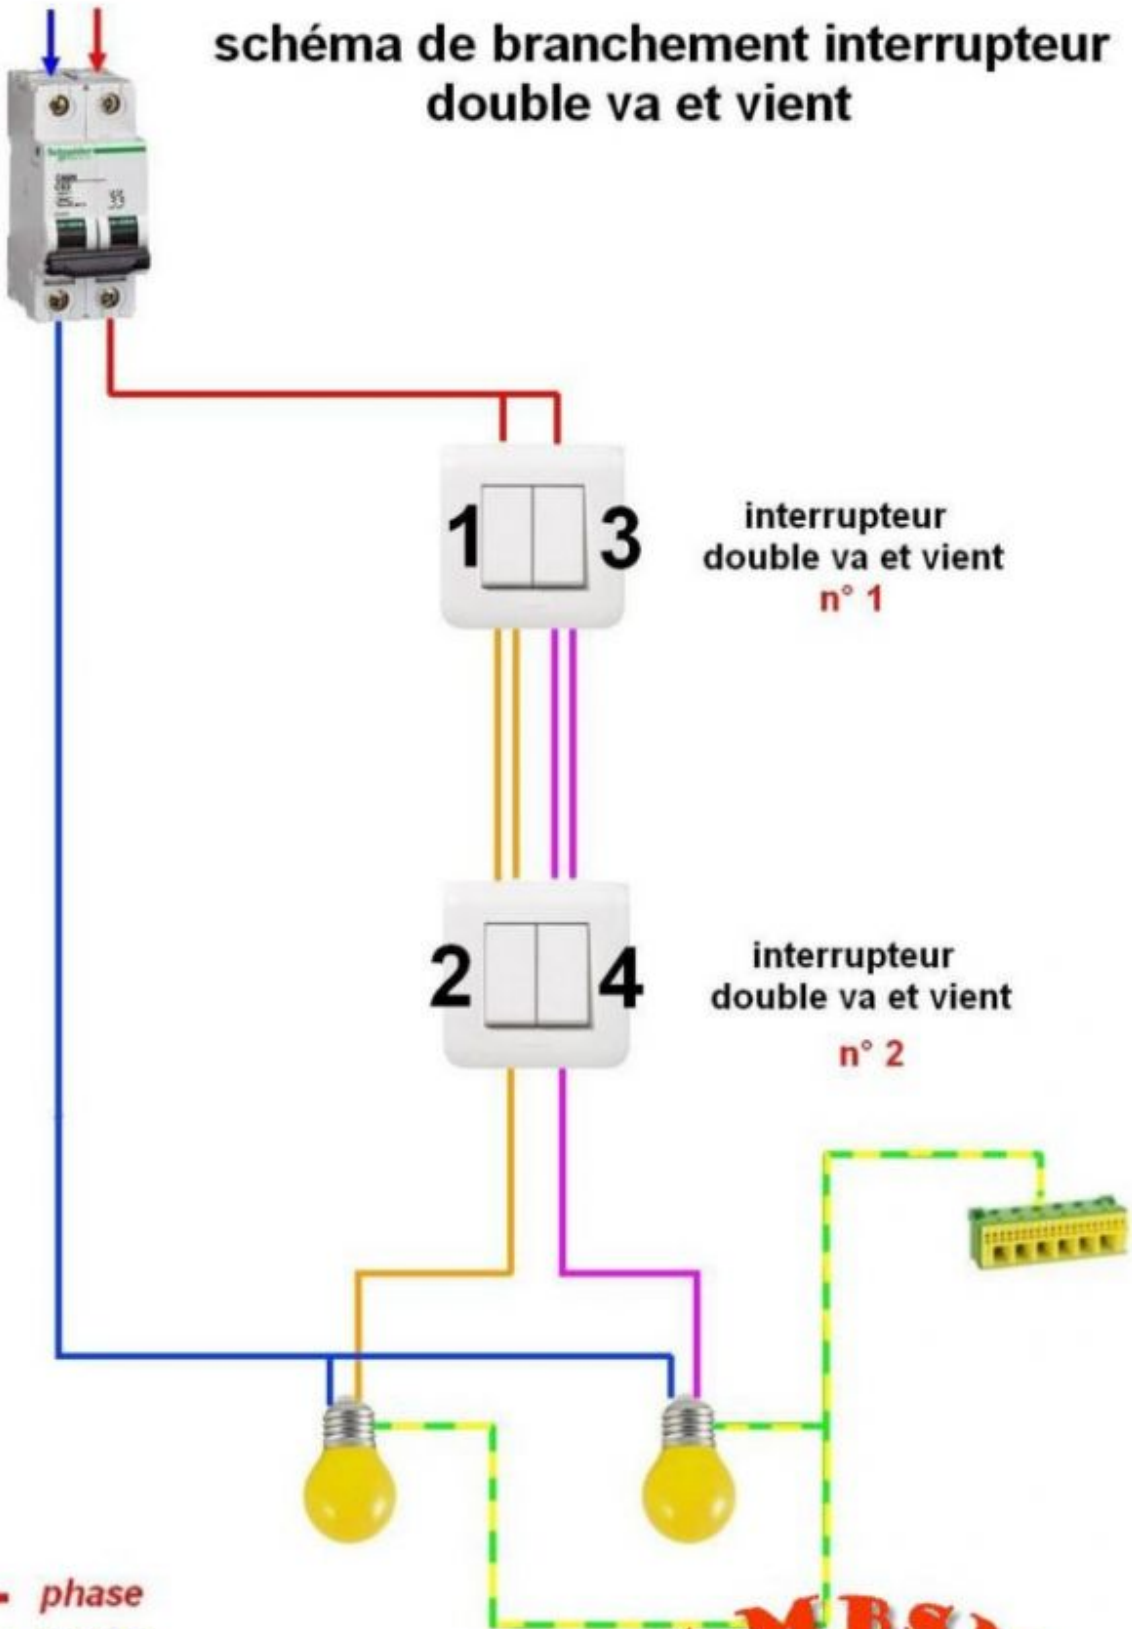

## schéma électrique d' installation double va et vient

Category: electricity

written by Lilianne | 24 February 2021

# schéma de branchement interrupteur double va et vient

- phase**
- neutre**
- navettes 1 interrupteur**
- navettes 2 interrupteur**
- - - liaison équipotentielle**

- schéma électrique d' installation double va et vient
  - schéma de branchement double va et vient
  - exemple de câblage et raccordement les différents types interrupteurs double va et vient
- 