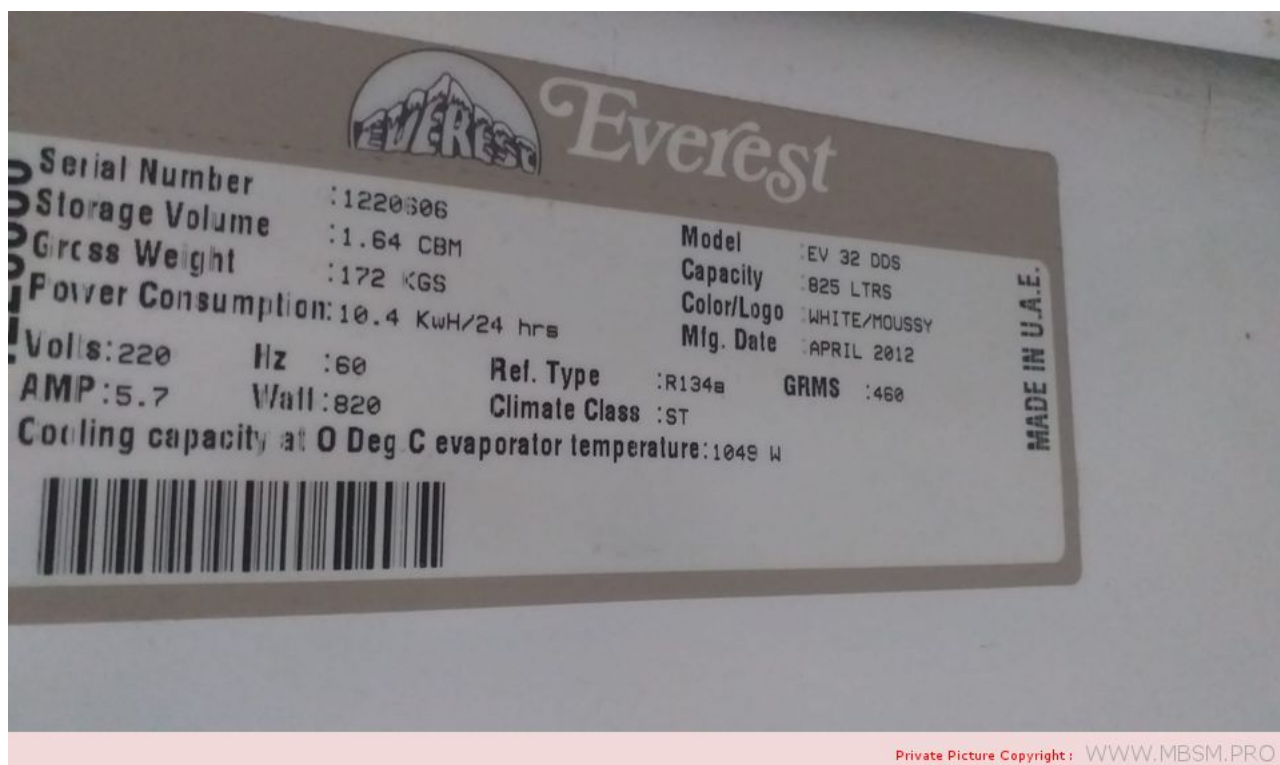

Mbsm.pro, upright, double door, cooler, ev32dds, visi cooler, makeeverest, captive, consumption, EV 32 DDS, 825 L, Compressor, 3/8 Hp++, R134A, 460 G, 0.9/1.2 bar, Filtre 30Gr, Capillary, 0.42, 180 psi

written by Lilianne | 22 March 2022

Mbsm.info, upright, double door, cooler, ev32dds, visi cooler, makeeverest, captive, consumption, EV 32 DDS, 825 L, Compressor, 3/8 Hp++, R134A, 460 G, 0.9/1.2 bar, Filtre 30Gr, Capillary, 0.42, 180 psi