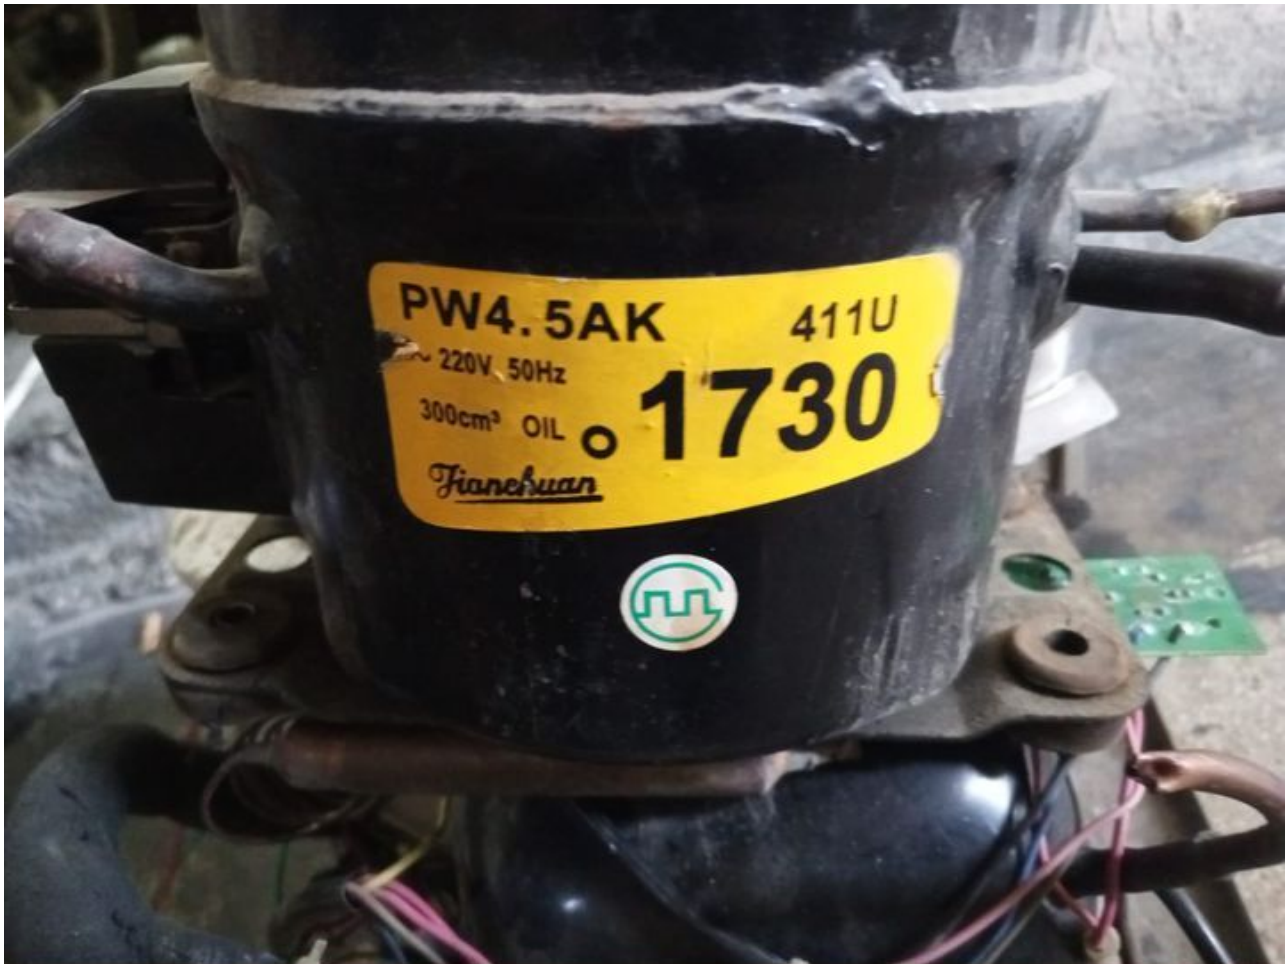

Mbsm.pro, Compressor, Série SC, QD168H, R134A, Wansheng, Refrigerator Compressor, 1/2 hp, 323 w, MBP

written by Lilianne | 30 September 2023

R406a 220~240V/50Hz LBP
低背压

序号 No.	应用类型 Application	产品系列 Serial	产品型号 type	马力 Hp	电压/频率 Power Supply (V/Hz)	电机类型 Motor type	制冷量 Capacity		COP Power Efficiency		启动器 Starting Device	启动电容 Starting Capacitor (μF)	运行电容 Running Capacitor (μF)	冷却方式 Cool
							ASHRAE (-23.3°C)	CECOMAF (-25°C)	ASHRAE (-23.3°C)	CECOMAF (-25°C)				
1	LBP 低背压	WT	QD55	1/6	220~240V ~50Hz	RSIR	130	98	1.04	0.81	PTC	/	/	S
2			QD65	1/5		RSIR	158	119	1.06	0.84		/	/	S
3			QD75	1/4		RSIR	176	132	1.09	0.85		/	/	S
4			QD85	1/4		RSIR	202	152	1.10	0.86		/	/	S
5			QD91	1/4		RSIR	216	162	1.12	0.87		/	/	S
6	LBP 低背压	WQ	QD110	3/10	220~240V ~50Hz	RSIR	271	203	1.17	0.91	复插 Starting Relay	/	/	F
7			QD128	1/3		RSIR	306	230	1.18	0.92		/	/	F
8			QD142	2/5		CSIR	333	250	1.19	0.93		80	/	F
9	LBP 低背压	SC	QD168	1/2	220~240V ~50Hz	CSIR	380	330	1.15	1.06	电流式 Current	80	/	F2
10			QD180	1/2		CSIR	440	382	1.15	1.07		80	/	F2
11			QD210	3/5		CSIR	510	443	1.17	1.08		80	/	F2

Private Picture Copyright : WWW.MBSM.PRO

Mbsm.pro, Compressor, Série SC, QD168H, R134A, Wansheng, Refrigerator Compressor, 1/2 hp, 323 w, MBP

Mbsm.pro, Lbp, R134A, Danpu, Compressor, Pw4.5vk, 1/8 hp

written by Lilianne | 30 September 2023

Private Picture Copyright : WWW.MBSM.PRO

Mbsm.pro, Lbp, R134A, Danpu, Compressor, Pw4.5vk, 1/8 hp