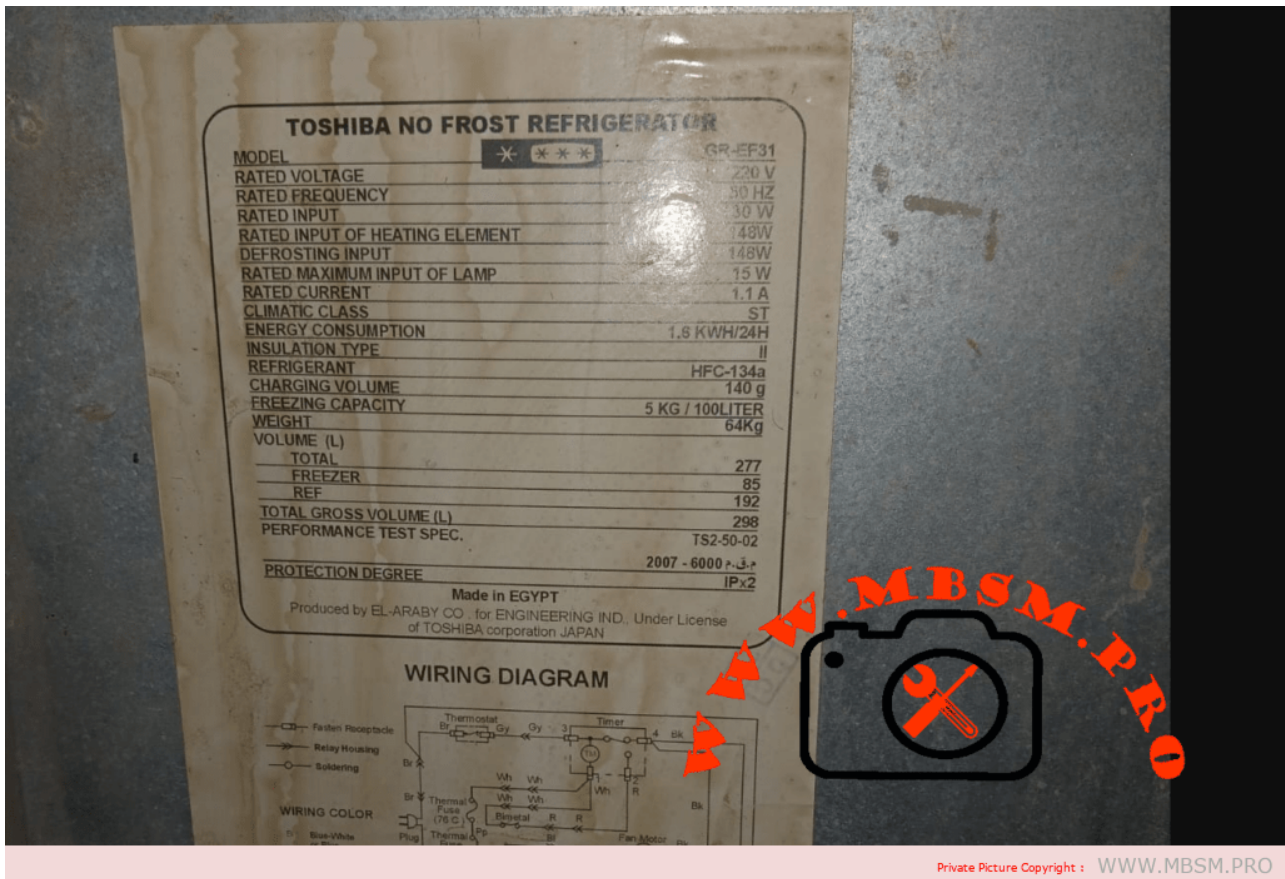

Private Picture Copyright : WWW.MBSM.PRO

Mbsm.pro, TOSHIBA, REFRIGERATOR, NO FROST 11 FEET, SILVER, GR-EF31-SL, 296 L

Mbsm.pro, Compressor, c-m75l5b, r12, CMA075LBEM, r134a, 1/3 hp, LG Refrigerator Compressor, lbp, AQA91 (1/4 hp++ big), 222w

written by Lilianne | 12 January 2024