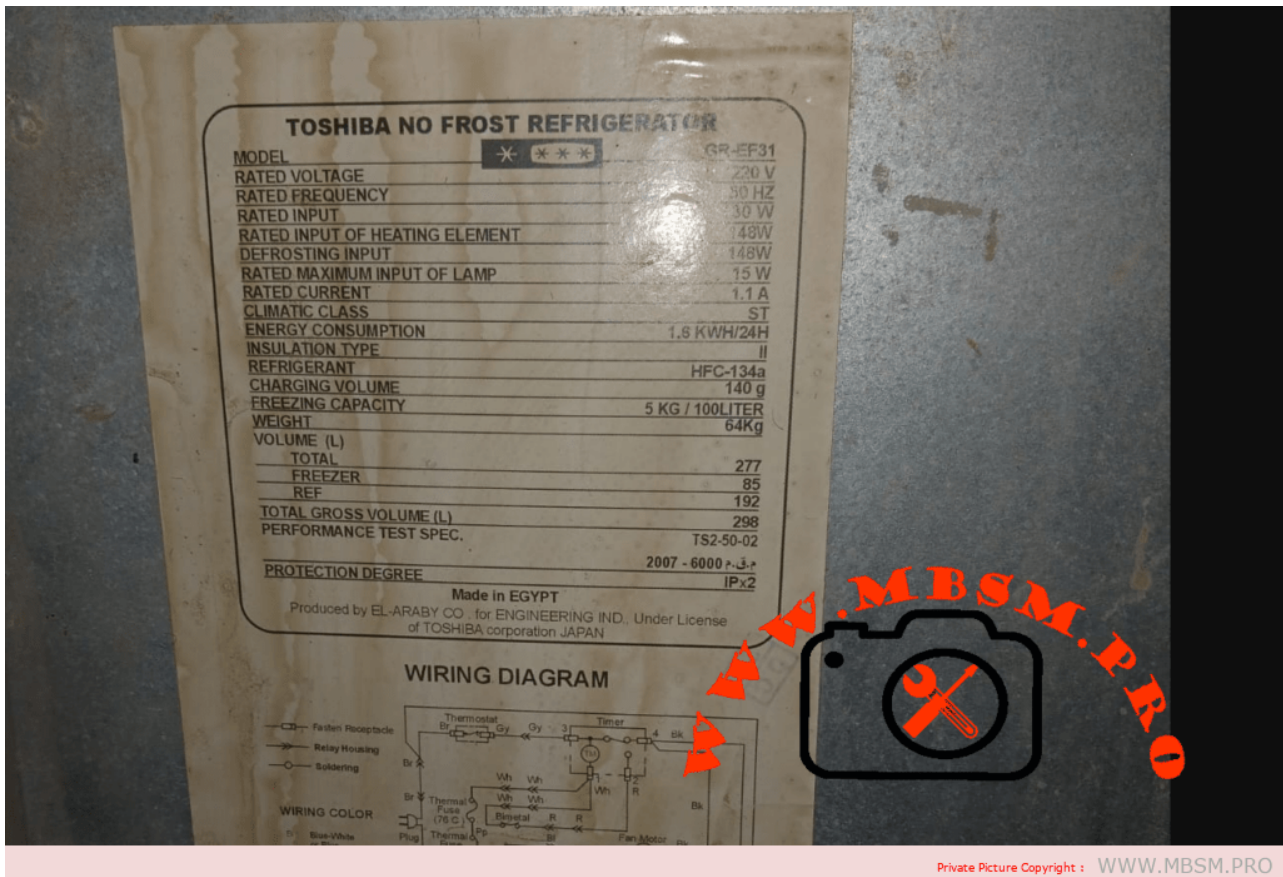

Private Picture Copyright : WWW.MBSM.PRO

Mbsm.pro, TOSHIBA, REFRIGERATOR, NO FROST 11 FEET, SILVER, GR-EF31-SL, 296 L

Mbsm.pro, Compressor, c-m75l5b, r12, CMA075LBEM, r134a, 1/3 hp, LG Refrigerator Compressor, lbp, AQA91 (1/4 hp++ big), 222w

written by Lilianne | 12 January 2024