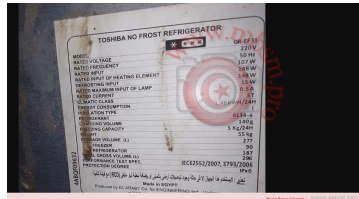

 ثلاجة توشيبا نوفروست 296 لتر . سيلفر GR-EF31-SL
 سعة الثلاجة الداخلية بالتر : 296 لتر
 عدد أبواب الثلاجة : 2 باب
 لون الثلاجة : سيلفر
 فلتر بلاستيك منقى للروائح
 أرفق الثلاجة راحة شديدة التحمل
 ثلاجة صديقة للبيئة
 تصميم الثلاجة مانع للضوضاء
 درج الخضروات والفواكه (19.3 لتر)
 مستوى كفاءة الطاقة : (A)
 تعمل بأعلى كفاءة للطاقة و أقل استهلاك للكهرباء
 أبعاد الثلاجة (سم) :
 العرض * العمق * الارتفاع : 604 * 681 * 1501
 وزن الثلاجة :
 الوزن الصافي : 55 كجم
 الوزن الإجمالي : 60 كجم
 بلد المنشأ : مصر
 ضمان الثلاجة : 10 سنوات ضمان مجاني شامل

Private Picture Copyright : WWW.MBSM.PRO

Mbsm.pro, Toshiba, no frost, refrigerator, Gr-ef31

Capacity: Net: 277
Number of Doors: 2
Shelf : Plastic
Origin: Egypt
Deodorizer filter (refrigerator)
Nofrost
Colors: