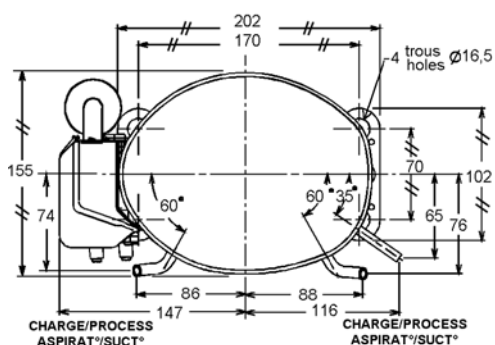

Cylindrée / *Displacement* : 9,4 cm<sup>3</sup>  
 Poids net / *Net weight* : 10,8 Kg  
 Charge en huile / *Oil charge* : 350 cm<sup>3</sup>  
 Type d'huile / *Oil type* : P.O.E /  
 Détente / *Expansion device* : Capillaire/Détendeur  
 Capillaire/Exp° valve  
 Refroidissement / *Cooling* : Ventilé / Forced

Aspiration <i>Suction</i>	Refolement <i>Discharge</i>	Charge <i>Process</i>
6,35 (1/4")	4,76 (3/16")	6,35 (1/4")

Les caractéristiques données dans cette fiche technique peuvent évoluer sans avis préalable, avec les améliorations que 'TECUMSEH EUROPE' entend toujours apporter à sa production.  
 'TECUMSEH EUROPE', in a constant endeavour to improve its products reserves the right to change any information contained in this leaflet without prior warning.