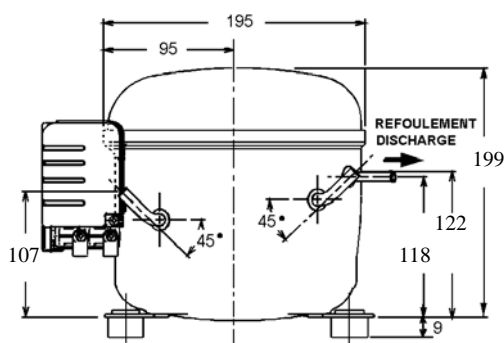

Cylindrée / *Displacement* : 9,4 cm<sup>3</sup>  
 Poids net / *Net weight* : 10,8 Kg  
 Charge en huile / *Oil charge* : 350 cm<sup>3</sup>  
 Type d'huile / *Oil type* : P.O.E /  
 Détente / *Expansion device* : Capillaire/Détendeur  
 Capillaire/Exp° valve  
 Refroidissement / *Cooling* : Ventilé / Forced

Aspiration <i>Suction</i>	Refolement <i>Discharge</i>	Charge <i>Process</i>
6,35 (1/4")	4,76 (3/16")	6,35 (1/4")

Les caractéristiques données dans cette fiche technique peuvent évoluer sans avis préalable, avec les améliorations que 'TECUMSEH EUROPE' entend toujours apporter à sa production.  
 'TECUMSEH EUROPE', in a constant endeavour to improve its products reserves the right to change any information contained in this leaflet without prior warning.