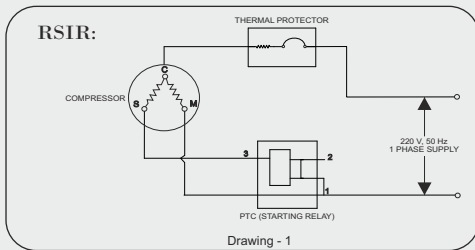

trucool™

Technical Data

Model	Application	Refrigerant	Motor Type	Cooling Capacity	Cooling Capacity		Power input	EER	Displacement	Oil Charge	Voltage Range
					Watt	Btu					
HYB41Y	LBP	R134a	RSIR	ST	110	376	98	3.84	4.1	130	160 ~ 254V
HYE55L63	LBP	R134a	RSCR	Static Cooling	155	528	141	3.75	5.5	200	161 ~ 254V
HYE60L63	LBP	R134a	RSCR	Static Cooling	175	597	159	3.75	6.0	200	162 ~ 254V
HY90Ya	LBP	R134a	CSCR	Fan Cooling	265	903	204	4.43	9.0	300	160 ~ 260V
HY131Ya	LBP	R134a	CSCR	Fan Cooling	380	1296	293	4.61	13.1	300	160 ~ 260V
GU45TG	HMBP	R134a	CSIR	Fan Cooling	470	1604	188 / 217	8.53	4.5	220	170~242V/50Hz
HY113YZ	HBP	R134a	CSIR	Fan Cooling	1000	3414	455	7.50	11.3	300	187~254V
GPT16RG	HBP	R134a	CSCR	Fan Cooling	1500	5119	638 / 715	8.04	16.1	400	170 ~240V/50Hz
MEY80QLA	LBP	R404A	CSCR	Fan Cooling	407	1389	295	4.71	14.3	400	187 ~ 254V
MG12QFG	LBP	R404A	CSIR	Fan Cooling	540	1844	482	3.82	12.1	400	170 ~242V/50Hz
MGT12QLA	LBP	R404A	CSCR	Fan Cooling	661	2257	465	4.85	12.1	400	187 ~ 254V
MGT14QLA	LBP	R404A	CSCR	Fan Cooling	779	2660	564	4.71	14.3	400	187 ~ 254V

Drawing

Electrical Accesories

Model	Start Relay	Motor Protector	Starting Capacitor	Run Capacitor	Refer Drawing No.
HYB41Y	QP2-12/B3	DRB20P61A1/BT54-125	-	NA	1
HYE55L63	QP2-12/B3	DRB22P61A1	-	3.0 μ F (female 6.3)	3
HYE60L63	QP2-12/B3	DRB23P61A1	-	3.0 μ F (female 6.3)	3
HY90Ya	QL2-6.0 B4	B71-105/B	61 μ F	4 μ F	2
HY131Ya	QL2-8.0 B4	B85-130/B	75 μ F	5 μ F	2
GU45TG	QLZ-4.0A	B85-130	50 μ F	-	1
HY113YZ	QL2-9.5 B3	B120-135/B	60 μ F (61 μ F)	-	4
GPT16RG	QLZ-11.0A+15	B113-105	75 μ F 330V	12 μ F 450V	2
MEY80QLA	QLZ-5.8A	B71-105	60 μ F / 61 μ F	10 μ F	2
MG12QFG	QLZ-9.05A	B110-105	61 μ F 330V	-	4
MGT12QLA	QLZ-7.8A	B96-105	75 μ F 330V	10 μ F 450V	2
MGT14QLA	QLZ-9.05A	B113-105	61 μ F 330V	12 μ F 450V	2

Imported & Distributed Exclusively by:

C517, 215 Atrium, Andheri Kurla Road, Andheri (East), Mumbai - 400059, India
Tel. : +91-22 67708888 Mobile : +91-8879686056
Email : info@surajairflow.com Website : www.surajairflow.com