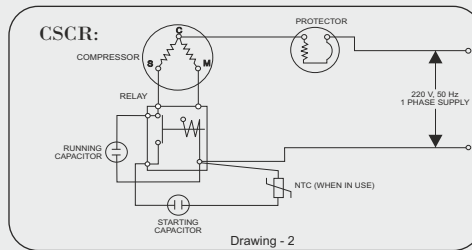

trucool™

Technical Data

Model	Application	Refrigerant	Motor Type	Cooling Capacity	Cooling Capacity		Power input	EER	Displacement	Oil Charge	Voltage Range
					Watt	Btu					
HYB41Y	LBP	R134a	RSIR	ST	110	376	98	3.84	4.1	130	160 ~ 254V
HYE55L63	LBP	R134a	RSCR	Static Cooling	155	528	141	3.75	5.5	200	161 ~ 254V
HYE60L63	LBP	R134a	RSCR	Static Cooling	175	597	159	3.75	6.0	200	162 ~ 254V
HY90Ya	LBP	R134a	CSCR	Fan Cooling	265	903	204	4.43	9.0	300	160 ~ 260V
HY131Ya	LBP	R134a	CSCR	Fan Cooling	380	1296	293	4.61	13.1	300	160 ~ 260V
GU45TG	HMBP	R134a	CSIR	Fan Cooling	470	1604	188 / 217	8.53	4.5	220	170~242V/50Hz
HY113YZ	HBP	R134a	CSIR	Fan Cooling	1000	3414	455	7.50	11.3	300	187~254V
GPT16RG	HBP	R134a	CSCR	Fan Cooling	1500	5119	638 / 715	8.04	16.1	400	170 ~240V/50Hz
MEY80QLA	LBP	R404A	CSCR	Fan Cooling	407	1389	295	4.71	14.3	400	187 ~ 254V
MG12QFG	LBP	R404A	CSIR	Fan Cooling	540	1844	482	3.82	12.1	400	170 ~242V/50Hz
MGT12QLA	LBP	R404A	CSCR	Fan Cooling	661	2257	465	4.85	12.1	400	187 ~ 254V
MGT14QLA	LBP	R404A	CSCR	Fan Cooling	779	2660	564	4.71	14.3	400	187 ~ 254V

Drawing

Electrical Accesories

Model	Start Relay	Motor Protector	Starting Capacitor	Run Capacitor	Refer Drawing No.
HYB41Y	QP2-12/B3	DRB20P61A1/BT54-125	-	NA	1
HYE55L63	QP2-12/B3	DRB22P61A1	-	3.0 μ F (female 6.3)	3
HYE60L63	QP2-12/B3	DRB23P61A1	-	3.0 μ F (female 6.3)	3
HY90Ya	QL2-6.0 B4	B71-105/B	61 μ F	4 μ F	2
HY131Ya	QL2-8.0 B4	B85-130/B	75 μ F	5 μ F	2
GU45TG	QLZ-4.0A	B85-130	50 μ F	-	1
HY113YZ	QL2-9.5 B3	B120-135/B	60 μ F (61 μ F)	-	4
GPT16RG	QLZ-11.0A+15	B113-105	75 μ F 330V	12 μ F 450V	2
MEY80QLA	QLZ-5.8A	B71-105	60 μ F / 61 μ F	10 μ F	2
MG12QFG	QLZ-9.05A	B110-105	61 μ F 330V	-	4
MGT12QLA	QLZ-7.8A	B96-105	75 μ F 330V	10 μ F 450V	2
MGT14QLA	QLZ-9.05A	B113-105	61 μ F 330V	12 μ F 450V	2

Imported & Distributed Exclusively by:

C517, 215 Atrium, Andheri Kurla Road, Andheri (East), Mumbai - 400059, India
Tel. : +91-22 67708888 Mobile : +91-8879686056
Email : info@surajairflow.com Website : www.surajairflow.com