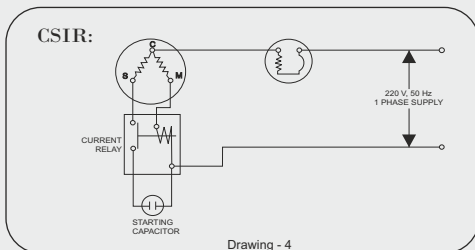

trucool™

Technical Data

Model	Application	Refrigerant	Motor Type	Cooling Capacity	Cooling Capacity		Power input	EER	Displacement	Oil Charge	Voltage Range
					Watt	Btu					
HYB41Y	LBP	R134a	RSIR	ST	110	376	98	3.84	4.1	130	160 ~ 254V
HYE55L63	LBP	R134a	RSCR	Static Cooling	155	528	141	3.75	5.5	200	161 ~ 254V
HYE60L63	LBP	R134a	RSCR	Static Cooling	175	597	159	3.75	6.0	200	162 ~ 254V
HY90Ya	LBP	R134a	CSCR	Fan Cooling	265	903	204	4.43	9.0	300	160 ~ 260V
HY131Ya	LBP	R134a	CSCR	Fan Cooling	380	1296	293	4.61	13.1	300	160 ~ 260V
GU45TG	HMBP	R134a	CSIR	Fan Cooling	470	1604	188 / 217	8.53	4.5	220	170~242V/50Hz
HY113YZ	HBP	R134a	CSIR	Fan Cooling	1000	3414	455	7.50	11.3	300	187~254V
GPT16RG	HBP	R134a	CSCR	Fan Cooling	1500	5119	638 / 715	8.04	16.1	400	170 ~240V/50Hz
MEY80QLA	LBP	R404A	CSCR	Fan Cooling	407	1389	295	4.71	14.3	400	187 ~ 254V
MG12QFG	LBP	R404A	CSIR	Fan Cooling	540	1844	482	3.82	12.1	400	170 ~242V/50Hz
MGT12QLA	LBP	R404A	CSCR	Fan Cooling	661	2257	465	4.85	12.1	400	187 ~ 254V
MGT14QLA	LBP	R404A	CSCR	Fan Cooling	779	2660	564	4.71	14.3	400	187 ~ 254V

Drawing

Electrical Accesories

Model	Start Relay	Motor Protector	Starting Capacitor	Run Capacitor	Refer Drawing No.
HYB41Y	QP2-12/B3	DRB20P61A1/BT54-125	-	NA	1
HYE55L63	QP2-12/B3	DRB22P61A1	-	3.0 μ F (female 6.3)	3
HYE60L63	QP2-12/B3	DRB23P61A1	-	3.0 μ F (female 6.3)	3
HY90Ya	QL2-6.0 B4	B71-105/B	61 μ F	4 μ F	2
HY131Ya	QL2-8.0 B4	B85-130/B	75 μ F	5 μ F	2
GU45TG	QLZ-4.0A	B85-130	50 μ F	-	1
HY113YZ	QL2-9.5 B3	B120-135/B	60 μ F (61 μ F)	-	4
GPT16RG	QLZ-11.0A+15	B113-105	75 μ F 330V	12 μ F 450V	2
MEY80QLA	QLZ-5.8A	B71-105	60 μ F / 61 μ F	10 μ F	2
MG12QFG	QLZ-9.05A	B110-105	61 μ F 330V	-	4
MGT12QLA	QLZ-7.8A	B96-105	75 μ F 330V	10 μ F 450V	2
MGT14QLA	QLZ-9.05A	B113-105	61 μ F 330V	12 μ F 450V	2

Imported & Distributed Exclusively by:

C517, 215 Atrium, Andheri Kurla Road, Andheri (East), Mumbai - 400059, India
Tel. : +91-22 67708888 Mobile : +91-8879686056
Email : info@surajairflow.com Website : www.surajairflow.com