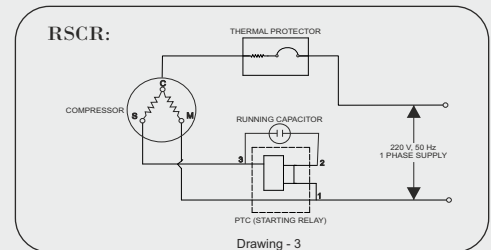

trucool™

Technical Data

Model	Application	Refrigerant	Motor Type	Cooling Capacity	Cooling Capacity		Power input	EER	Displacement	Oil Charge	Voltage Range
					Watt	Btu					
HYB41Y	LBP	R134a	RSIR	ST	110	376	98	3.84	4.1	130	160 ~ 254V
HYE55L63	LBP	R134a	RSCR	Static Cooling	155	528	141	3.75	5.5	200	161 ~ 254V
HYE60L63	LBP	R134a	RSCR	Static Cooling	175	597	159	3.75	6.0	200	162 ~ 254V
HY90Ya	LBP	R134a	CSCR	Fan Cooling	265	903	204	4.43	9.0	300	160 ~ 260V
HY131Ya	LBP	R134a	CSCR	Fan Cooling	380	1296	293	4.61	13.1	300	160 ~ 260V
GU45TG	HMBP	R134a	CSIR	Fan Cooling	470	1604	188 / 217	8.53	4.5	220	170~242V/50Hz
HY113YZ	HBP	R134a	CSIR	Fan Cooling	1000	3414	455	7.50	11.3	300	187~254V
GPT16RG	HBP	R134a	CSCR	Fan Cooling	1500	5119	638 / 715	8.04	16.1	400	170 ~240V/50Hz
MEY80QLA	LBP	R404A	CSCR	Fan Cooling	407	1389	295	4.71	14.3	400	187 ~ 254V
MG12QFG	LBP	R404A	CSIR	Fan Cooling	540	1844	482	3.82	12.1	400	170 ~242V/50Hz
MGT12QLA	LBP	R404A	CSCR	Fan Cooling	661	2257	465	4.85	12.1	400	187 ~ 254V
MGT14QLA	LBP	R404A	CSCR	Fan Cooling	779	2660	564	4.71	14.3	400	187 ~ 254V

Drawing

Electrical Accesories

Model	Start Relay	Motor Protector	Starting Capacitor	Run Capacitor	Refer Drawing No.
HYB41Y	QP2-12/B3	DRB20P61A1/BT54-125	-	NA	1
HYE55L63	QP2-12/B3	DRB22P61A1	-	3.0 μ F (female 6.3)	3
HYE60L63	QP2-12/B3	DRB23P61A1	-	3.0 μ F (female 6.3)	3
HY90Ya	QL2-6.0 B4	B71-105/B	61 μ F	4 μ F	2
HY131Ya	QL2-8.0 B4	B85-130/B	75 μ F	5 μ F	2
GU45TG	QLZ-4.0A	B85-130	50 μ F	-	1
HY113YZ	QL2-9.5 B3	B120-135/B	60 μ F (61 μ F)	-	4
GPT16RG	QLZ-11.0A+15	B113-105	75 μ F 330V	12 μ F 450V	2
MEY80QLA	QLZ-5.8A	B71-105	60 μ F / 61 μ F	10 μ F	2
MG12QFG	QLZ-9.05A	B110-105	61 μ F 330V	-	4
MGT12QLA	QLZ-7.8A	B96-105	75 μ F 330V	10 μ F 450V	2
MGT14QLA	QLZ-9.05A	B113-105	61 μ F 330V	12 μ F 450V	2

Imported & Distributed Exclusively by:

C517, 215 Atrium, Andheri Kurla Road, Andheri (East), Mumbai - 400059, India
Tel. : +91-22 67708888 Mobile : +91-8879686056
Email : info@surajairflow.com Website : www.surajairflow.com