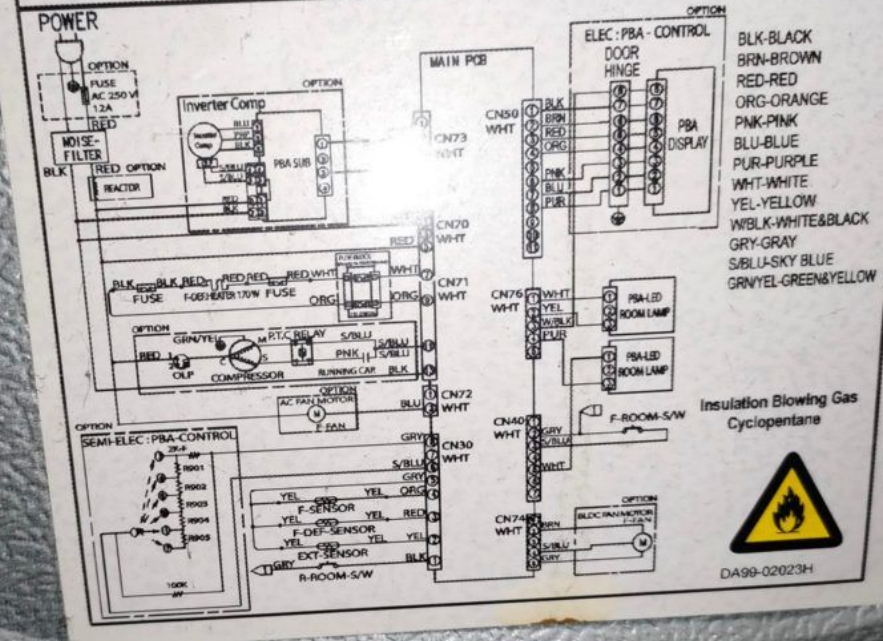

tamer ema | ١٨:٠٣ ٢٠٢٢.٠٥.٢٤

SAMSUNG

OPPO Reno5
tamer ema | ١٨:٠٣ ٢٠٢٢.٠٥.٢٤

CIRCUIT DIAGRAM

OPPO Reno5

tamer em | ١٨:٠٣ ٢٠٢٢.٠٥.٢٤

OPPO Reno5
tamer emr | 18:22.02.25