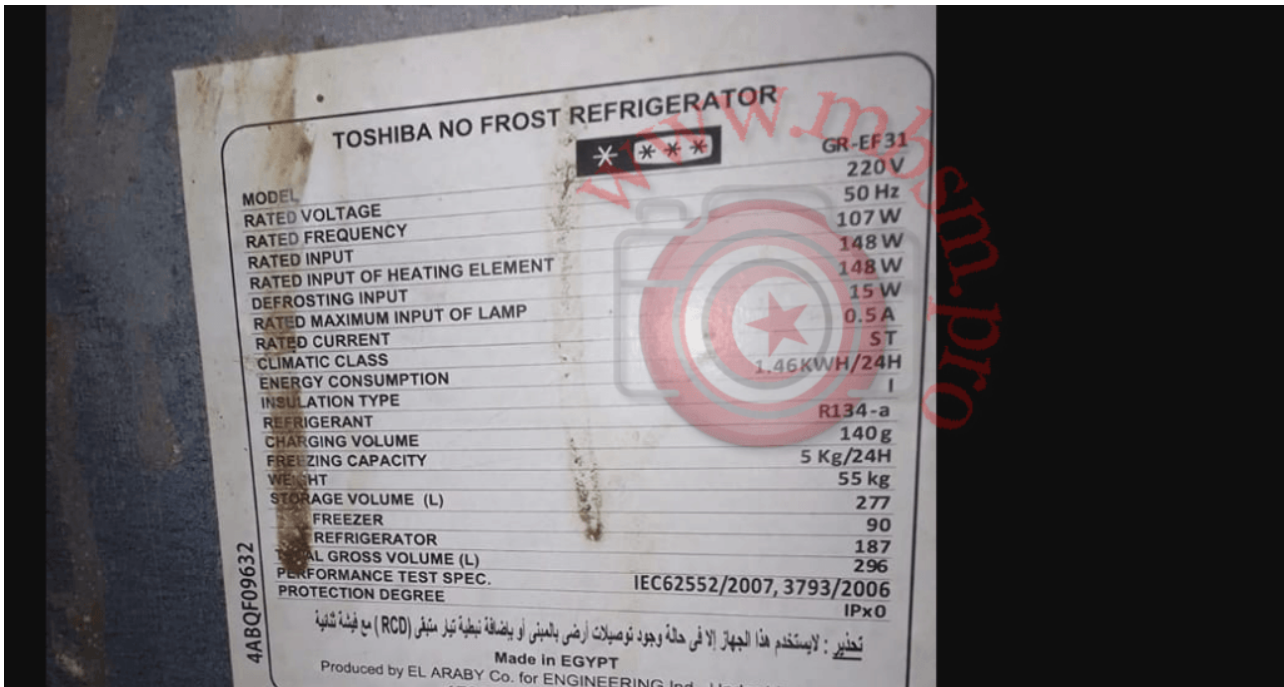

Board for the White Point refrigerator

Gr-ef31

written by Lilianne | 16 April 2023

Private Picture Copyright : WWW.MBSM.PRO

Mbsm.pro, Toshiba, no frost, refrigerator, Gr-ef31

CRC-NT460DV01

written by Jamila | 16 April 2023