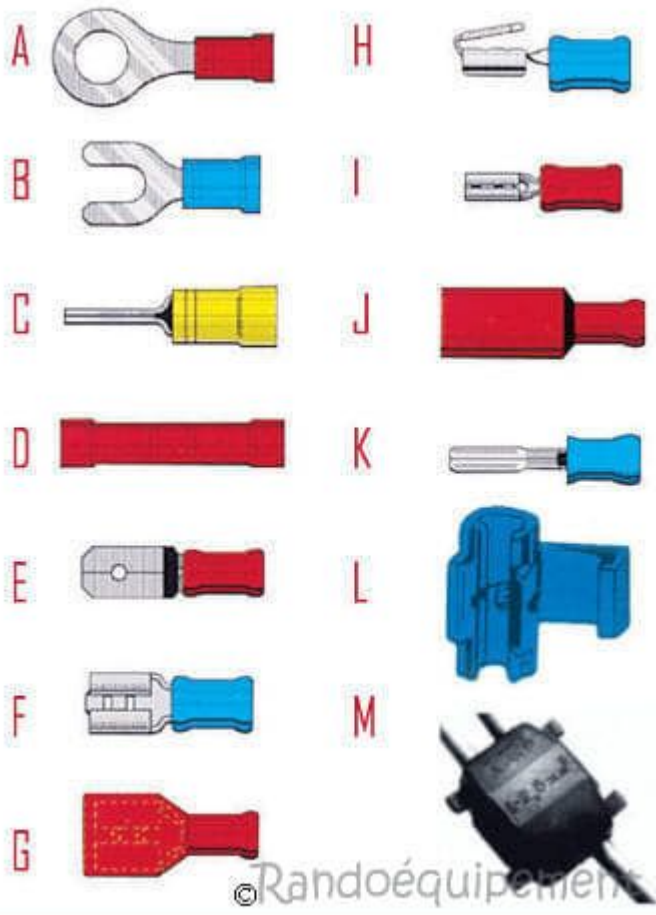

written by Lilianne | 7 April 2020

On trouve également sur le marché des **cosses** pour batterie qui diffèrent selon leur surface de contact avec la batterie. Dans cette catégorie d'accessoires de connexion, on peut trouver des boîtes de dérivation, du ruban adhésif ou des bornes et des dominos.