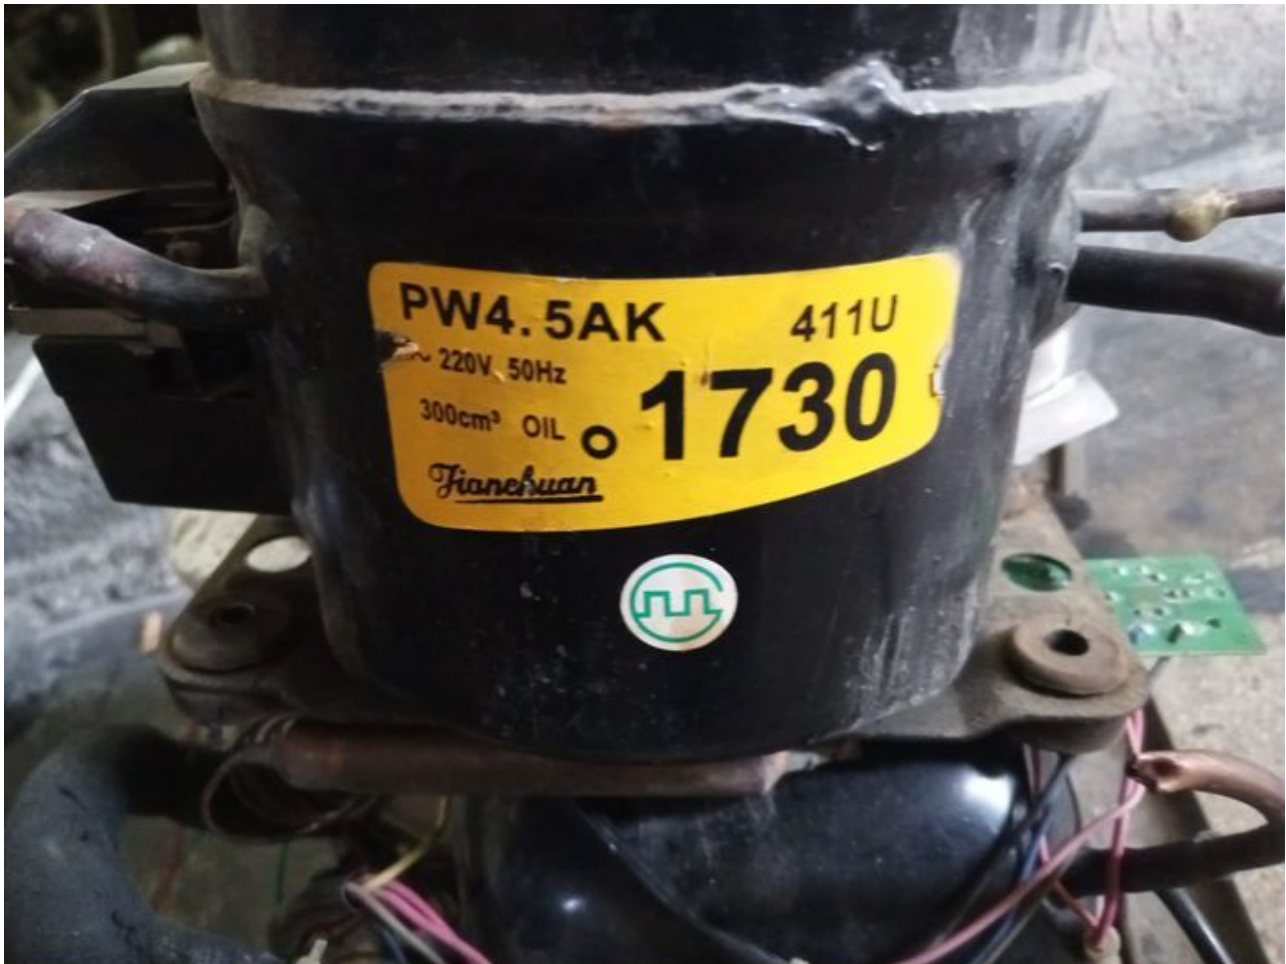

Mbsm.pro, Compressor, Série SC, QD168H, R134A, Wansheng, Refrigerator Compressor, 1/2 hp, 323 w, MBP

written by Lilianne | 29 September 2023

R406a 220~240V/50Hz LBP
低背压

序号 No.	应用类型 Application	产品系列 Serial	产品型号 type	马力 Hp	电压/频率 Power Supply (V/Hz)	电机类型 Motor type	制冷量 Capacity		COP Power Efficiency		启动器 Starting Device	启动电容 Starting Capacitor (μF)	运行电容 Running Capacitor (μF)	冷却方式 Cool
							ASHRAE (-23.3°C)	CECOMAF (-25°C)	ASHRAE (-23.3°C)	CECOMAF (-25°C)				
1	LBP 低背压	WT	QD55	1/6	220~240V ~50Hz	RSIR	130	98	1.04	0.81	PTC	/	/	S
2			QD65	1/5		RSIR	158	119	1.06	0.84		/	/	S
3			QD75	1/4		RSIR	176	132	1.09	0.85		/	/	S
4			QD85	1/4		RSIR	202	152	1.10	0.86		/	/	S
5			QD91	1/4		RSIR	216	162	1.12	0.87		/	/	S
6	LBP 低背压	WQ	QD110	3/10	220~240V ~50Hz	RSIR	271	203	1.17	0.91	复插 Starting Relay	/	/	F
7			QD128	1/3		RSIR	306	230	1.18	0.92		/	/	F
8			QD142	2/5		CSIR	333	250	1.19	0.93		80	/	F
9	LBP 低背压	SC	QD168	1/2	220~240V ~50Hz	CSIR	380	330	1.15	1.06	电流式 Current	80	/	F2
10			QD180	1/2		CSIR	440	382	1.15	1.07		80	/	F2
11			QD210	3/5		CSIR	510	443	1.17	1.08		80	/	F2

Private Picture Copyright : WWW.MBSM.PRO

Mbsm.pro, Compressor, Série SC, QD168H, R134A, Wansheng, Refrigerator Compressor, 1/2 hp, 323 w, MBP

Mbsm.pro, Lbp, R134A, Danpu, Compressor, Pw4.5vk, 1/8 hp

written by Lilianne | 29 September 2023

Private Picture Copyright : WWW.MBSM.PRO

Mbsm.pro, Lbp, R134A, Danpu, Compressor, Pw4.5vk, 1/8 hp

Mbsm.pro, Beko, Refrigerator, Compressor, TU1114Y, 1/4HP, R600A

written by Lilianne | 29 September 2023