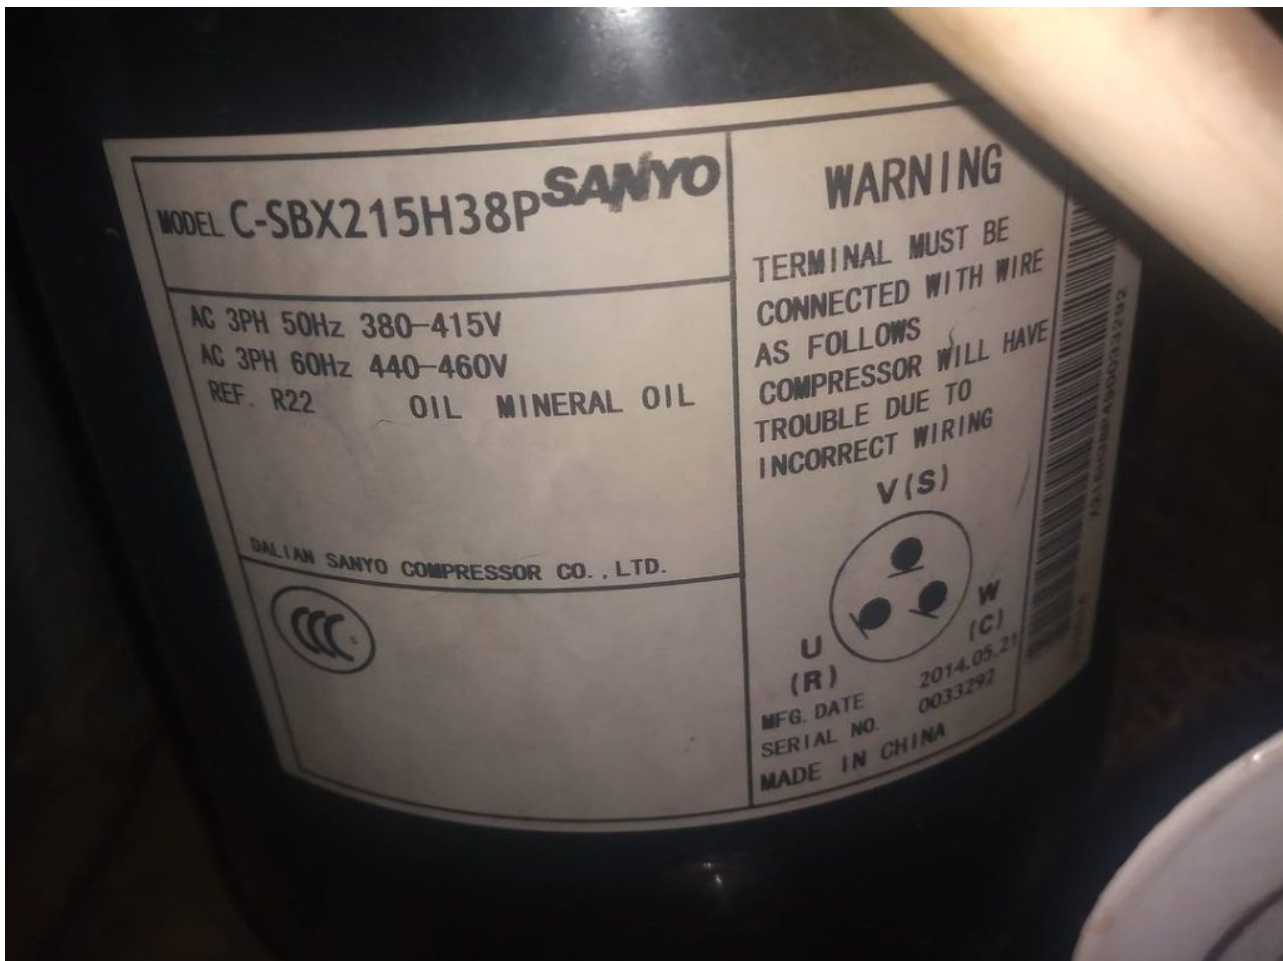

Mbsm.pro, Compressor, C-Sb, C-Sc, Series, Scroll, C-SBX215H38P, Sanyo C-SB Scroll Compressor, 6 hp, 3 phases, 60000 btu/h, 17.7 kw

written by Lilianne | 17 April 2022

Private Picture Copyright: WWW.MBSM.PRO

Mbsm.pro, Compressor, C-Sb, C-Sc, Series, Scroll, C-SBX215H38P, Sanyo C-SB Scroll Compressor, 6 hp, 3 phases, 60000 btu/h, 17.7 kw