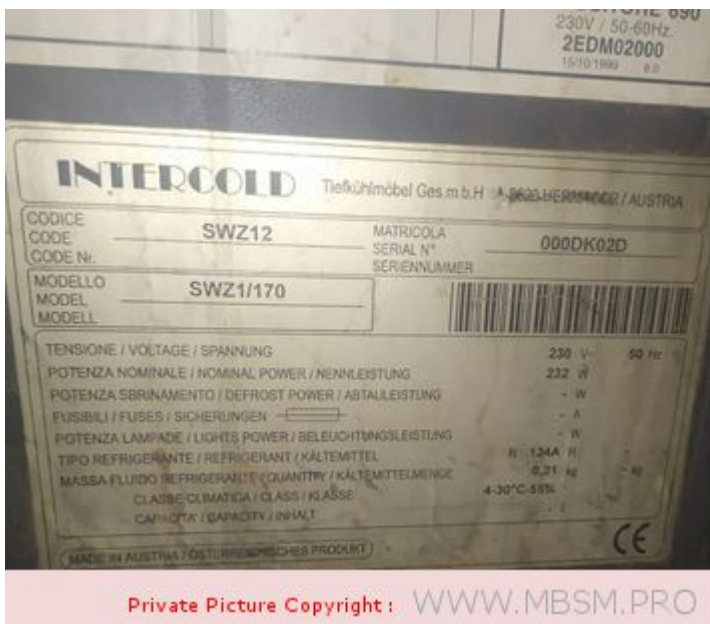

**Mbsm.pro, SWZ12, 000DK02D,
2eDM02000, Intercold,
Freezer, swz1/170, 222 w,
230v, Compressor, 1/4 hp,
R134a, 210 G, 290 L,
Intercold horizontal freezers
for frozen**

written by Lilianne | 4 May 2022

Mbsm.pro, SWZ12, 000DK02D, 2eDM02000, Intercold, Freezer, swz1/170, 222 w, 230v, Compressor, 1/4 hp, R134a, 210 G, 290 L, Intercold horizontal freezers for frozen