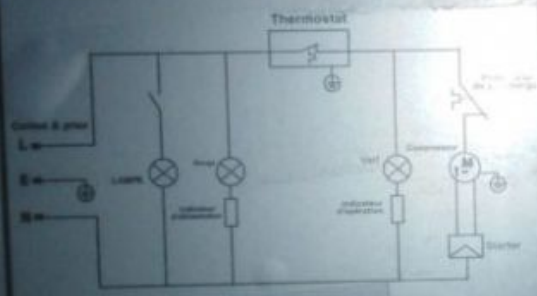

written by Lilianne | 4 May 2022

**Géant**  
ELECTRONICS

Congélateur GN-BD(W)-370

Schéma électrique

بلد المنشأ: الصين

CLIMAT DE TYPE:	T CLASSE
CLASSIFICATION DE	
ELECTRICITE RESISTANTE:	I
VOLUME DE STOCKAGE:	370L
VOLUME DU CONGELATEUR :	370L
FROZEN CAPACITE:	12kg/24h
TENSION NOMINALE :	220V~
FREQUENCE NOMINALE :	50Hz
COURANT :	1.3A
VALEUR DE BRUIT:	42dB (A)
ALIMENTATION DE LAMPE NOMINALE:	2W
QUANTITE DE REFRIGERANT :	R134a/105g
GAZ D'ISOLATION:	CsHrs