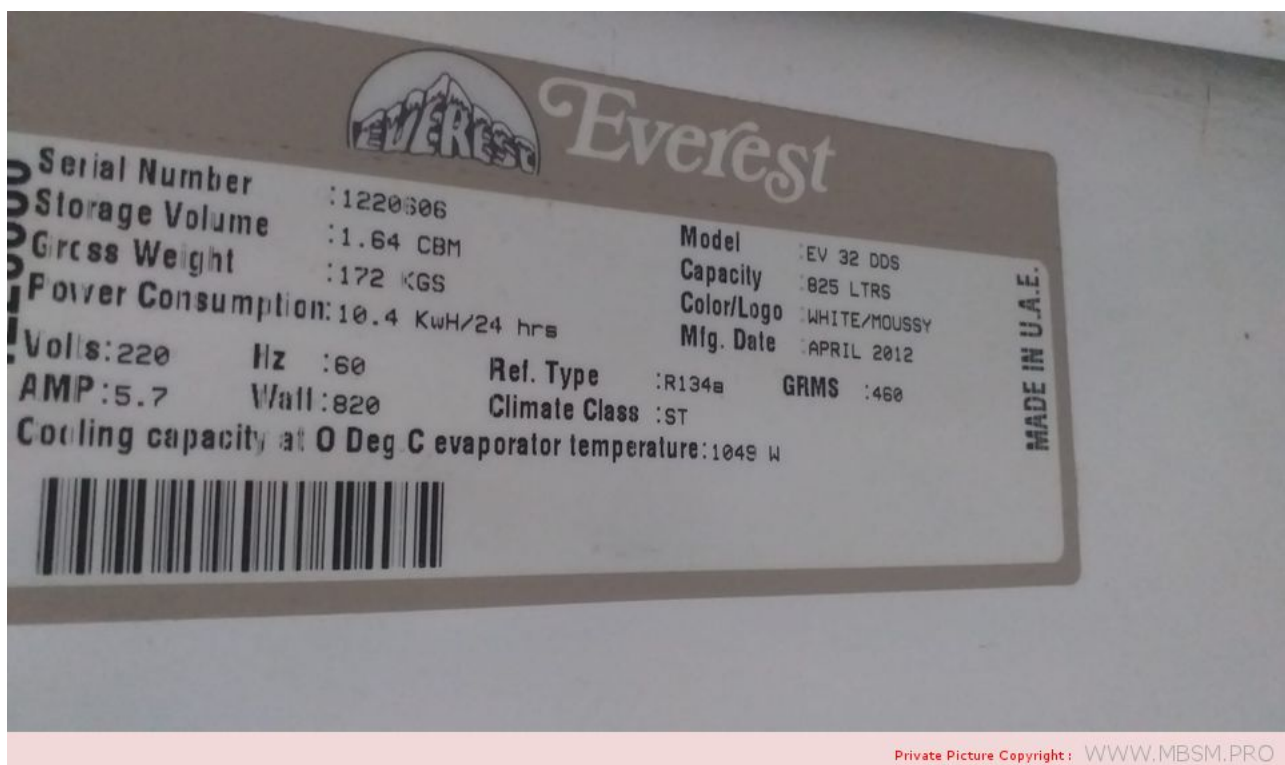

Mbsm.pro, upright, double door, cooler, ev32dds, visi cooler, makeeverest, captive, consumption, EV 32 DDS, 825 L, Compressor, 3/8 Hp++, R134A, 460 G, 0.9/1.2 bar, Filtre 30Gr, Capillary, 0.42, 180 psi

written by Lilianne | 21 March 2022

Mbsm.info, upright, double door, cooler, ev32dds, visi cooler, makeeverest, captive, consumption, EV 32 DDS, 825 L, Compressor, 3/8 Hp++, R134A, 460 G, 0.9/1.2 bar, Filtre 30Gr, Capillary, 0.42, 180 psi