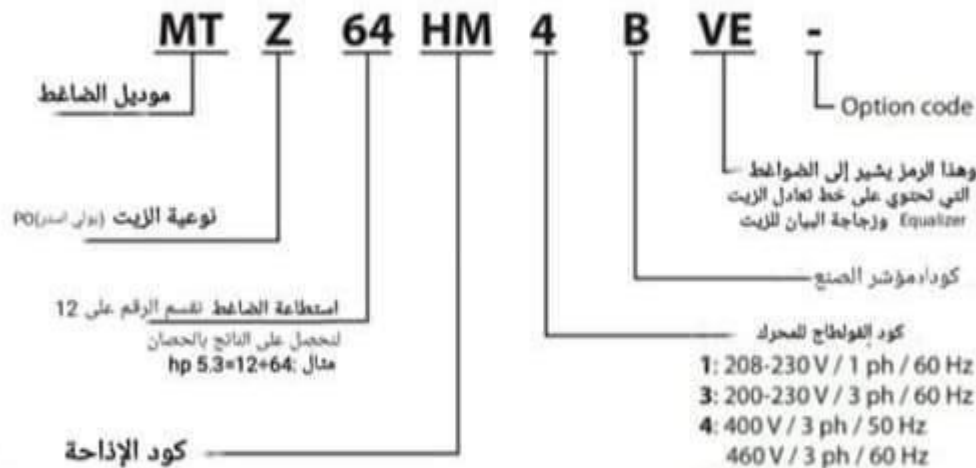

- 1: 208-230 V / 1 ph / 60 Hz
- 3: 200-230 V / 3 ph / 60 Hz
- 4: 400 V / 3 ph / 50 Hz
- 460 V / 3 ph / 60 Hz
- 5: 230 V / 1 ph / 50 Hz
- 6: 230 V / 3 ph / 50 Hz
- 7: 500 V / 3 ph / 50 Hz
- 575 V / 3 ph / 60 Hz
- 9: 380 V / 3 ph / 60 Hz