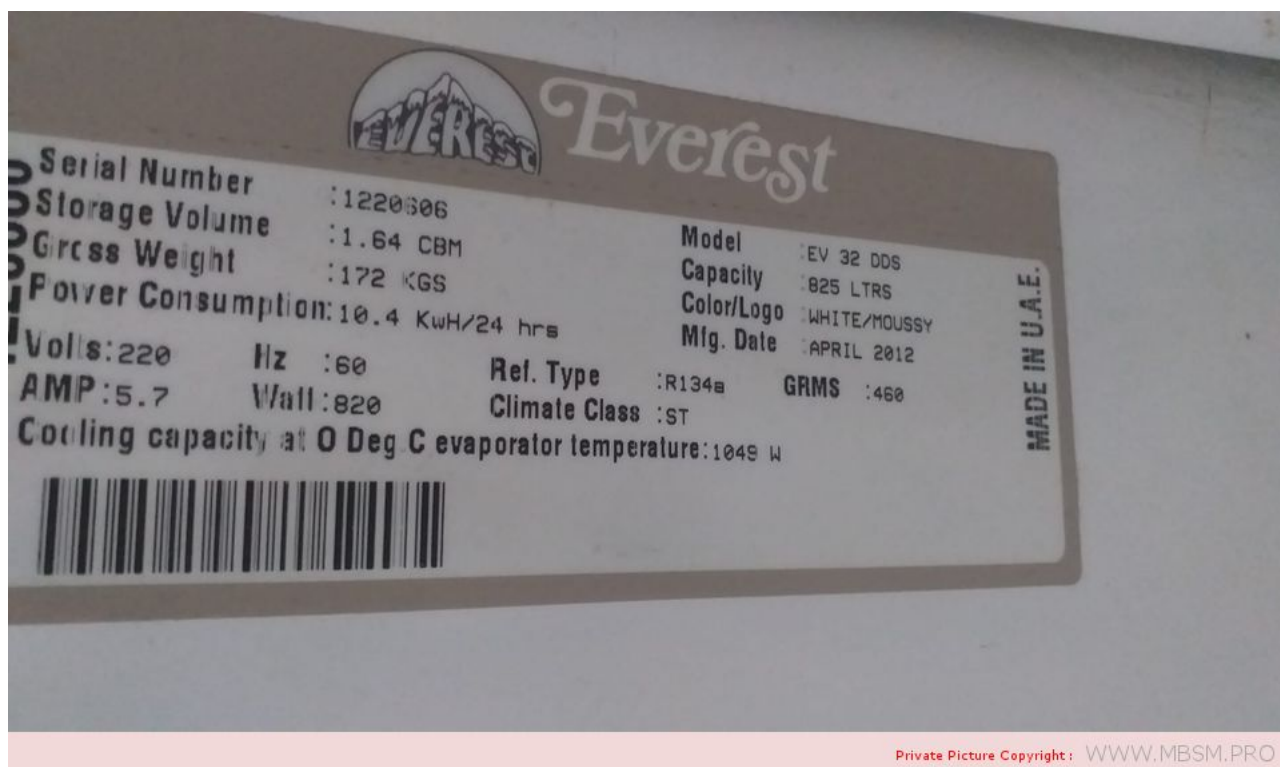

Mbsm.pro, upright, double door, cooler, ev32dds, visi cooler, makeeverest, captive, consumption, EV 32 DDS, 825 L, Compressor, 3/8 Hp++, R134A, 460 G, 0.9/1.2 bar, Filtre 30Gr, Capillary, 0.42, 180 psi

written by Lilianne | 19 March 2022

Mbsm.info, upright, double door, cooler, ev32dds, visi cooler, makeeverest, captive, consumption, EV 32 DDS, 825 L, Compressor, 3/8 Hp++, R134A, 460 G, 0.9/1.2 bar, Filtre 30Gr, Capillary, 0.42, 180 psi