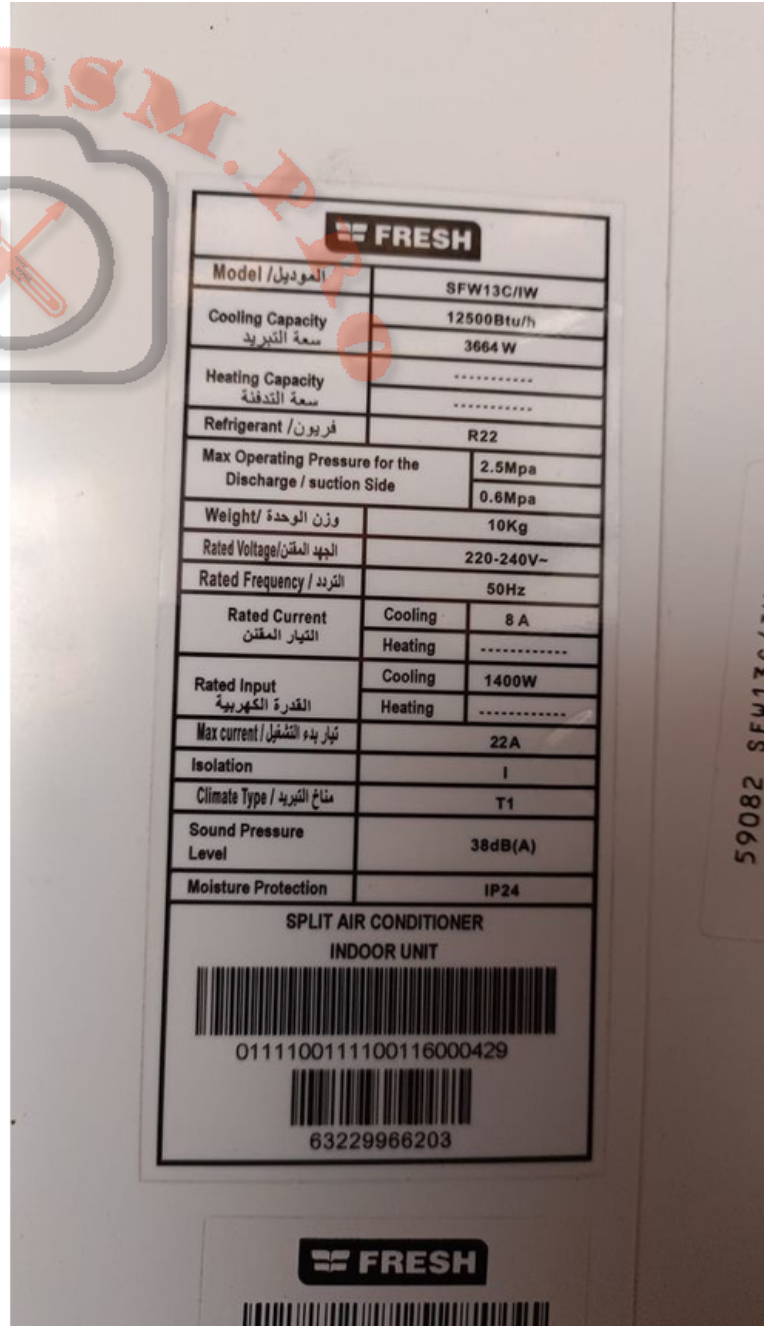

Mbsm.pro, SFW13C/IW, Air conditioner, Fresh, 12500 btu/h, Cooling, heating, 3664 w, r22, t1 ,1.5 hp, 1 Ton

Category: Post

written by Lilianne | 17 April 2022

FRESH	
Model / الموديل	SFW13C/IW
Cooling Capacity / سعة التبريد	12500Btu/h 3664 W
Heating Capacity / سعة التدفئة
Refrigerant / فريون	R22
Max Operating Pressure for the Discharge / suction Side	2.5Mpa
	0.6Mpa
Weight / وزن الوحدة	10Kg
Rated Voltage / الجهد المقنن	220-240V~
Rated Frequency / التردد	50Hz
Rated Current / التيار المقنن	Cooling 8 A
	Heating
Rated Input / القدرة الكهربائية	Cooling 1400W
	Heating
Max current / تيار بدء التشغيل	22A
Isolation	I
Climate Type / مناخ التبريد	T1
Sound Pressure Level	38dB(A)
Moisture Protection	IP24
SPLIT AIR CONDITIONER INDOOR UNIT	
	
0111100111100116000429	
	
63229966203	

Private Picture Copyright : WWW.MBSM.PRO
Private Picture Copyright : WWW.MBSM.PRO

FRESH	
Model / الموديل	SFW13C/IW
Cooling Capacity / سعة التبريد	12500Btu/h 3664 W
Heating Capacity / سعة التدفئة
Refrigerant / فريون	R22
Max Operating Pressure for the Discharge / suction Side	2.5Mpa
	0.6Mpa
Weight / وزن الوحدة	10Kg
Rated Voltage / الجهد المقنن	220-240V~
Rated Frequency / التردد	50Hz
Rated Current / التيار المقنن	Cooling 8 A
	Heating
Rated Input / القدرة الكهربائية	Cooling 1400W
	Heating
Max current / تيار بدء التشغيل	22A
Isolation	I
Climate Type / مناخ التبريد	T1
Sound Pressure Level	38dB(A)
Moisture Protection	IP24
SPLIT AIR CONDITIONER INDOOR UNIT	
	
0111100111100116000429	
	
63229966203	