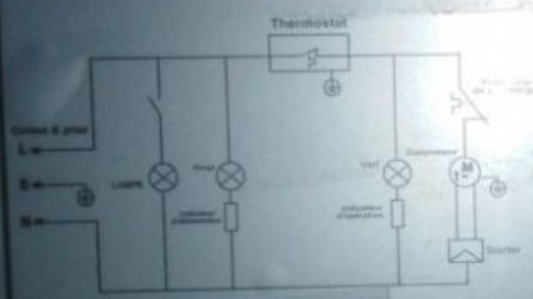

Category: Archivation,compressor,Freezer
written by Lilianne | 1 October 2023

Géant
ELECTRONICS

Congélateur GN-BD(W)-370

Schéma électrique

بلد المنشأ: الصين

CLIMAT DE TYPE:	T CLASSE
CLASSIFICATION DE	
ELECTRICITE RESISTANTE:	I
VOLUME DE STOCKAGE:	370L
VOLUME DU CONGELATEUR :	370L
FROZEN CAPACITE:	12kg/24h
TENSION NOMINALE :	220V~
FREQUENCE NOMINALE :	50Hz
COURANT :	1.3A
VALEUR DE BRUIT:	42dB (A)
ALIMENTATION DE LAMPE NOMINALE:	2W
QUANTITE DE REFRIGERANT :	R134a/105g
GAZ D'ISOLATION:	Cofice