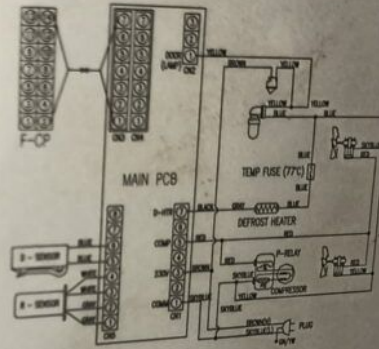

	JX58LHK4	5.84	161	170	198	675	1.06	1.23	4.19	CSIR	ST/FC	8.2	230
	JX58LHP4	5.84	139	170	198	675	1.22	1.42	4.85	RSCR	ST/FC	8.2	230
	JX58LHP4-K	5.85	155	170	198	675	1.10	1.28	4.35	RSCR	ST/FC	8.2	230
	JX58LHS4	5.84	150	170	198	675	1.13	1.32	4.50	RSIR	ST/FC	8.2	230
YH	HPL15YH-4	5.12	122	135	157	536	1.11	1.29	4.38	RSCR	ST/OC/FC	8.9	290
	HPL17YH-4	5.55	131	148	172	587	1.13	1.31	4.48	RSCR	ST/OC/FC	8.9	290
	HPL19YH-4	5.84	137	170	198	675	1.24	1.44	4.92	RSCR	ST/OC/FC	9.5	290
	HDL21YH-4	6.72	156	189	220	750	1.21	1.41	4.81	CSIR	ST/OC/FC	9.5	290
	HPL21YH-4	6.73	155	188	219	746	1.21	1.41	4.81	RSCR	ST/OC/FC	9.5	290
	HPL23YH-4	7.03	165	201	234	798	1.22	1.42	4.83	RSCR	ST/OC/FC	9.5	290
	HPL26YH-4	8.25	205	235	273	933	1.15	1.33	4.55	RSCR	ST/OC/FC	9.5	290
	YX	YX46LHP4	4.62	104	125	145	496	1.20	1.40	4.77	RSCR	ST/OC/FC	8.8
YX51LHP4		5.12	120	150	174	555	1.25	1.45	4.96	RSCR	ST/OC/FC	8.8	290
YX51LHP4-K		5.12	128	144	168	572	1.12	1.31	4.46	RSCR	ST/OC/FC	8.8	290
YX58LHP4		5.84	133	172	200	683	1.29	1.50	5.13	RSCR	ST/OC/FC	9.8	290
YG	HPL21YG-4	6.73	175	185	215	734	1.06	1.23	4.20	RSCR	ST/OC/FC	9.0	290
	HPL27YG-4A	8.69	232	250	291	992	1.08	1.25	4.28	RSCR	ST/OC/FC	9.5	290
	HPL30YG-4	9.92	247	283	329	1123	1.15	1.33	4.55	RSCR	ST/OC/FC	9.5	290

Puissance 0.8A

Puissance de dégivrage 180W

Puissance de lampe 25W*1

Réfrigérant R134a 95grs

N° de série

WIRING DIAGRAM

Note: 1. laissez au moins 5cm d'espace libre à l'arrière de l'appareil pour une bonne ventilation.
2. Après avoir débranché l'appareil, attendre 5 minutes avant de le rebrancher.