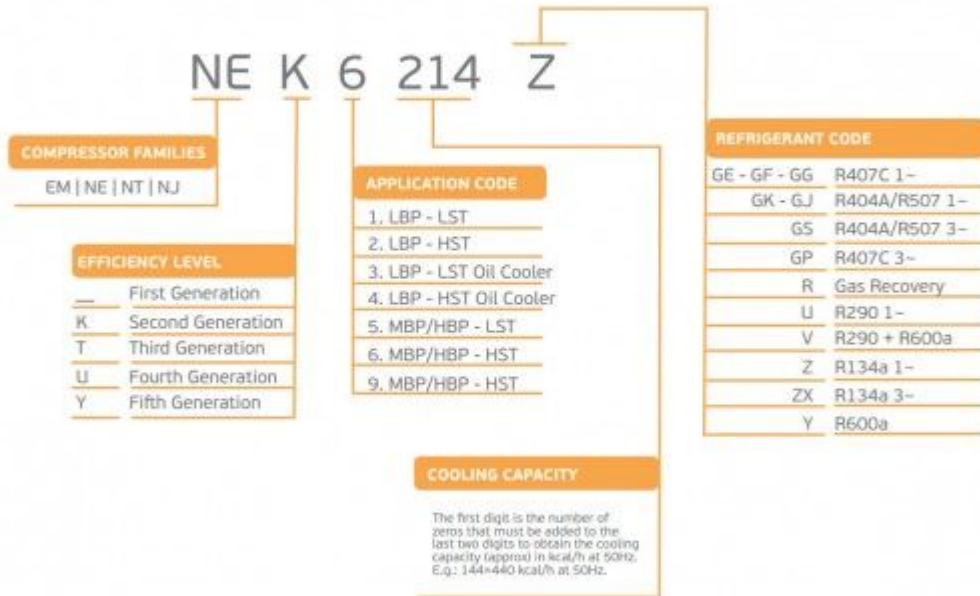

- NT6220Z-CSIR EMBRACO

embraco NT

R134a

HBP

EM/NE/NT/NJ

50Hz 50-60Hz	R134a							
	LBP	VOLT. FREQ.	COOL. CAP. [W]	DISPL. [cc]	HBP	VOLT. FREQ.	COOL. CAP. [W]	DISPL. [cc]
NT NTU					NT6215Z	C / N	1.405	17,39
					NT6217Z	A / N	1.619	20,44
					NT6220Z	N	1.744	22,37
					NTU6222ZV	A	2.117	23,70
					NTU6224ZV	A	2.582	27,80