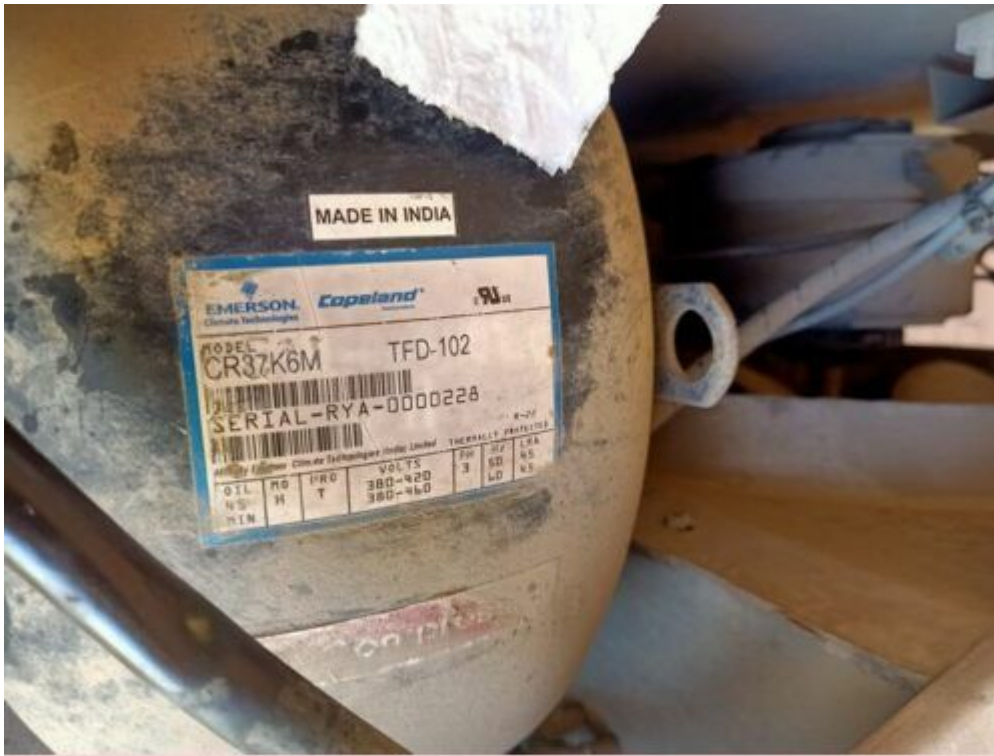

## Copeland Scroll Compressor série ZB – Modèle CR37K6M PFZ-101

Puissance (HP) : 3,08

Ampères de charge nominaux (RLA) : 16

Ampères à rotor bloqué (LRA) : 90

Réfrigérant : R22

Alimentation électrique : 220-240V/1P/50Hz