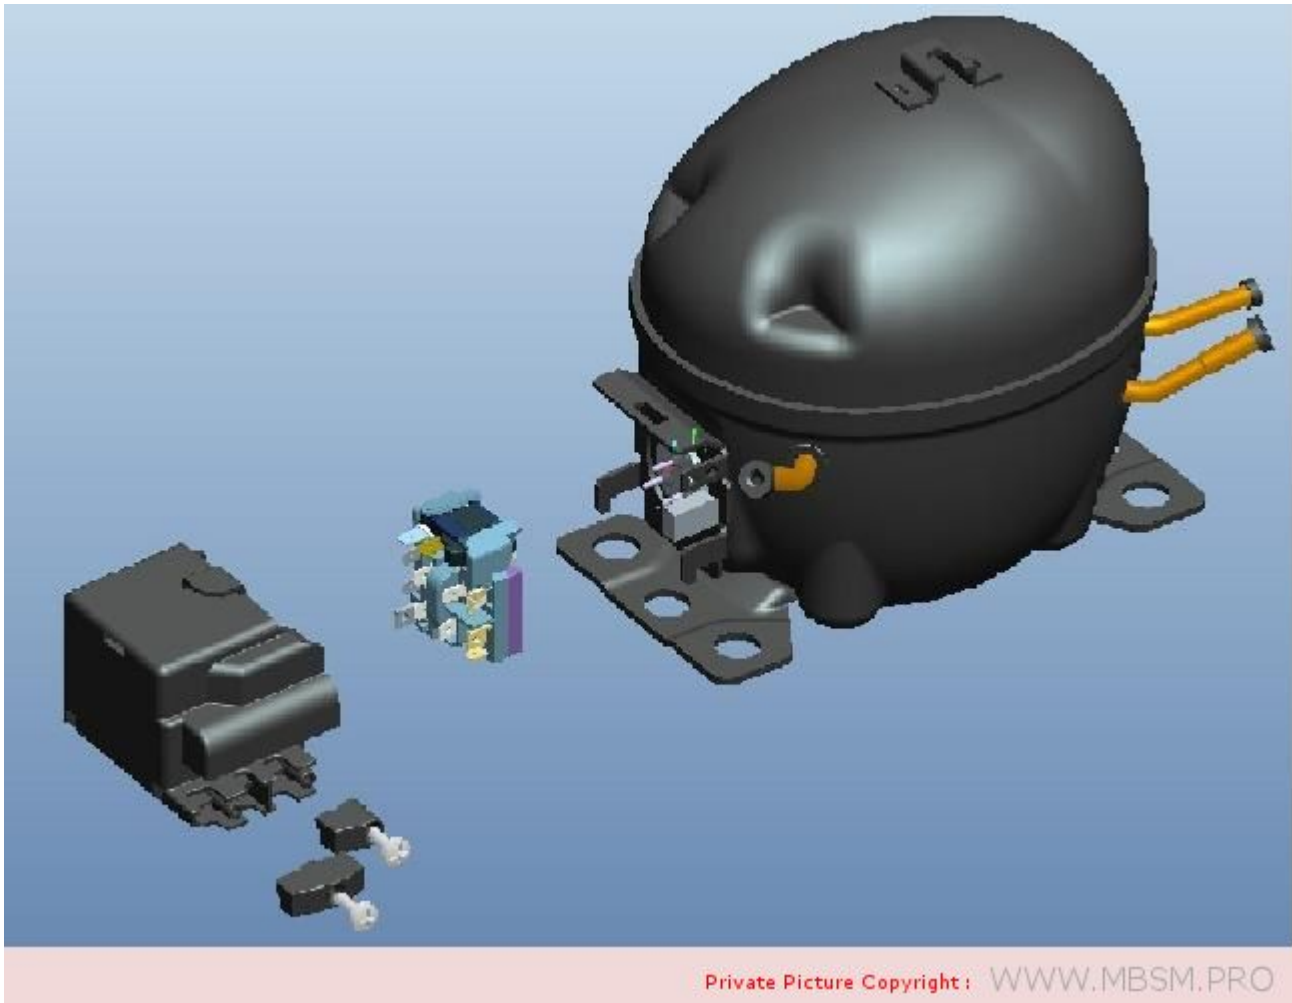

02	03	04	05	06	07	08	09	10	11	12	13	14	15	16	17	18	19	20	21	22	23	24	25	26	27	28	29	30	31	32	33	34	35	36	37	38	39	40	41	42	43	44	45	46	47	48	49	50	51	52	53	54	55	56	57	58	59	60	61	62	63	64	65	66	67	68	69	70	71	72	73	74	75	76	77	78	79	80	81	82	83	84	85	86	87	88	89	90	91	92	93	94	95	96	97	98	99	100
02	03	04	05	06	07	08	09	10	11	12	13	14	15	16	17	18	19	20	21	22	23	24	25	26	27	28	29	30	31	32	33	34	35	36	37	38	39	40	41	42	43	44	45	46	47	48	49	50	51	52	53	54	55	56	57	58	59	60	61	62	63	64	65	66	67	68	69	70	71	72	73	74	75	76	77	78	79	80	81	82	83	84	85	86	87	88	89	90	91	92	93	94	95	96	97	98	99	100
02	03	04	05	06	07	08	09	10	11	12	13	14	15	16	17	18	19	20	21	22	23	24	25	26	27	28	29	30	31	32	33	34	35	36	37	38	39	40	41	42	43	44	45	46	47	48	49	50	51	52	53	54	55	56	57	58	59	60	61	62	63	64	65	66	67	68	69	70	71	72	73	74	75	76	77	78	79	80	81	82	83	84	85	86	87	88	89	90	91	92	93	94	95	96	97	98	99	100

SIKELAN, R600a, QD75YG Réfrigérateur, Congélateur, Réfrigérateur, Hermétique, Compresseur, Alternatif ,1/6 Hp, 130W

written by Lilianne | 1 January 2021

SIKELAN, R600a, QD75YG Réfrigérateur, Congélateur,
Réfrigérateur, Hermétique, Compresseur, Alternatif ,1/6 Hp,
130W