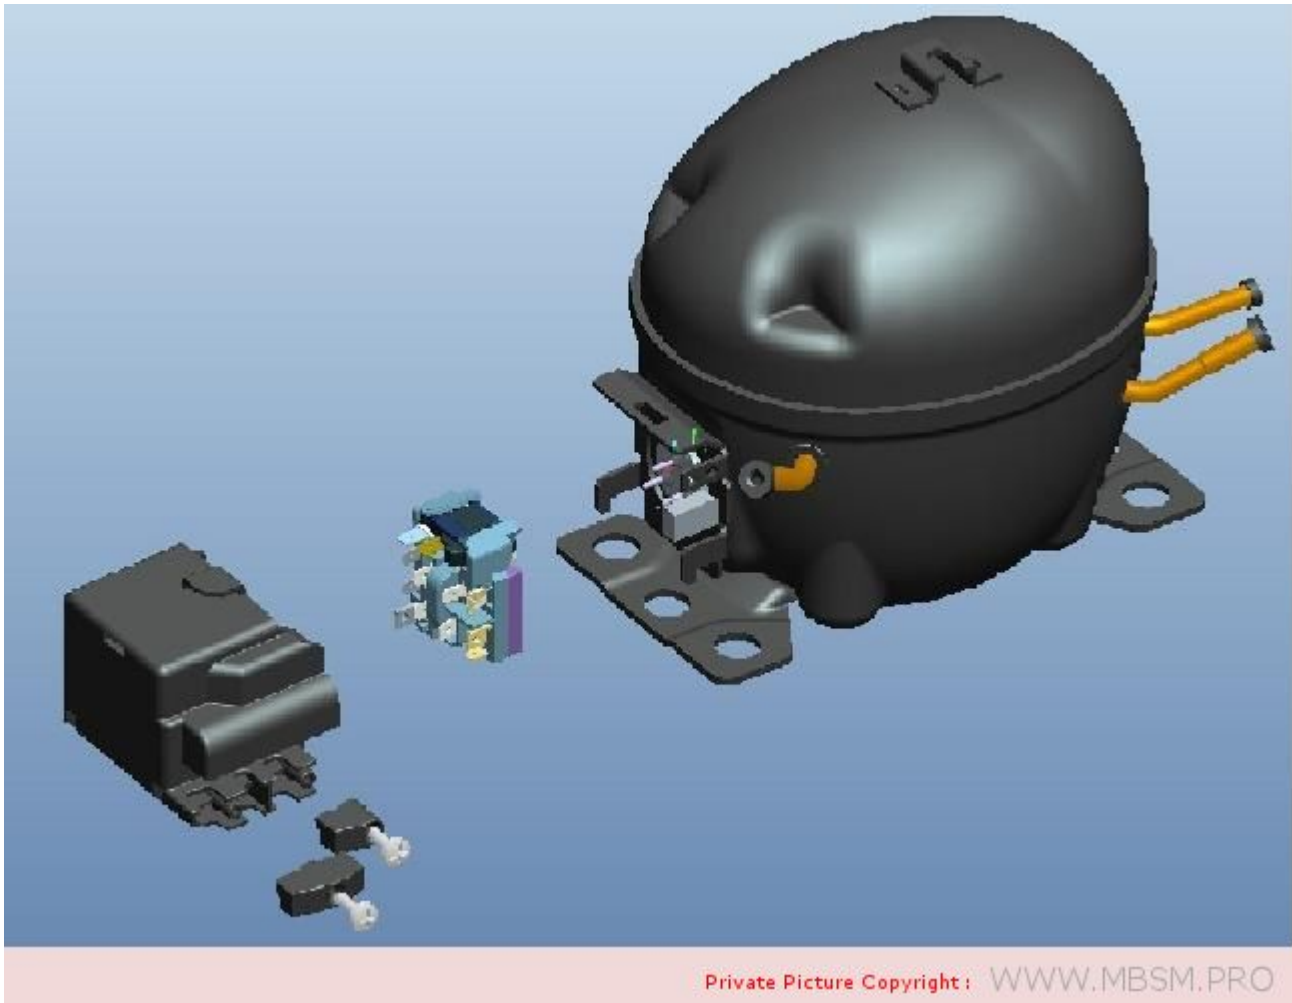

**Mbsm.pro,   ATA72XL, Lbp
compressor, HuaGuang coolant,
R134a,   220-240V   50/60Hz,
1/4HP,   1PH,   205 w,   Lbp**

written by Jamila | 17 December 2023

Mbsm.pro , ATA72XL , compressor , HuaGuang coolant , R134a ,
220-240V 50/60Hz , 1/4HP , 1PH

Détails rapides