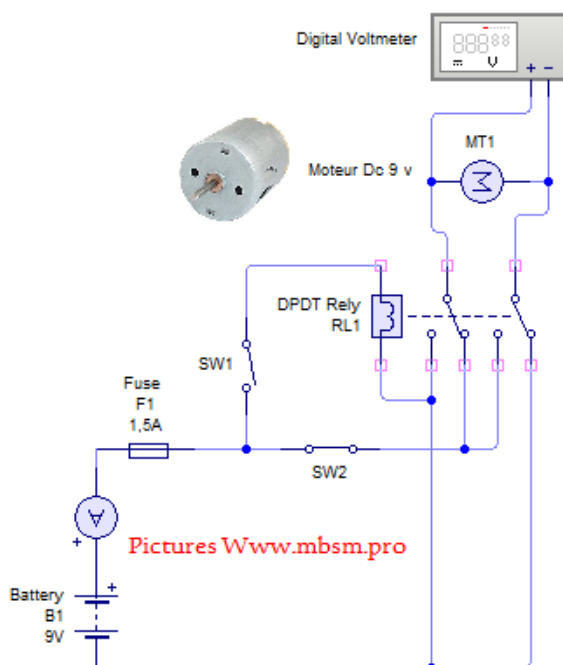

Mbsm.pro , Inverser la rotation, d'un moteur 9v Dc, avec DPDT Rely

written by Lilianne | 18 February 2018

Mbsm.pro , Inverser la rotation, d'un moteur 9v Dc, avec DPDT Rely

Mbsm.pro , Inverser la rotation, d'un moteur 9v Dc, avec DPDT Rely