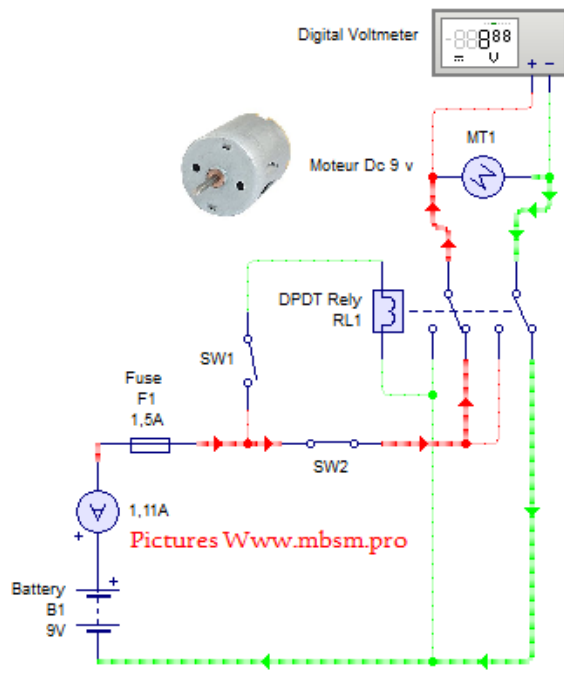

Mbsm.pro , Inverser la rotation, d'un moteur 9v Dc, avec DPDT Rely

written by Lilianne | 18 February 2018

Mbsm.pro , Inverser la rotation, d'un moteur 9v Dc, avec DPDT Rely

Mbsm.pro , Inverser la rotation, d'un moteur 9v Dc, avec DPDT Rely

https://www.mbsm.pro/wp-content/uploads/2018/02/Mbsm_pro_Inverser_la_rotation_d_un_moteur_9v_Dc_av-1.mp4