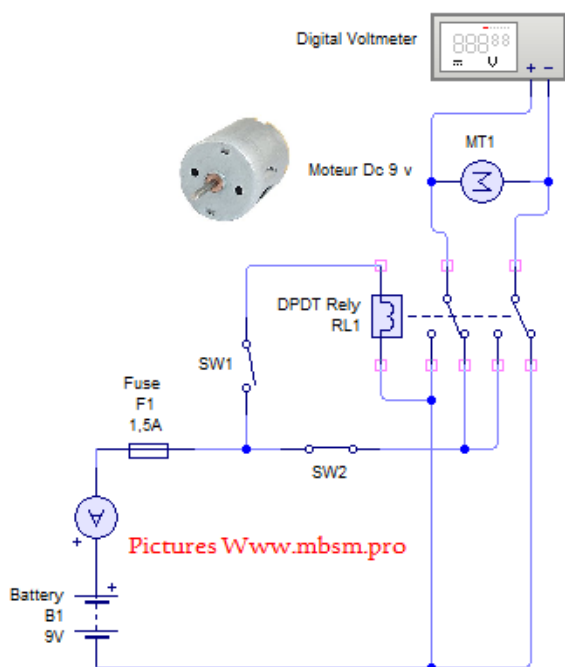

Mbsm.pro , Inverser la rotation, d'un moteur 9v Dc, avec DPDT Rely

written by Lilianne | 18 February 2018

Mbsm.pro , Inverser la rotation, d'un moteur 9v Dc, avec DPDT Rely

Mbsm.pro , Inverser la rotation, d'un moteur 9v Dc, avec DPDT Rely