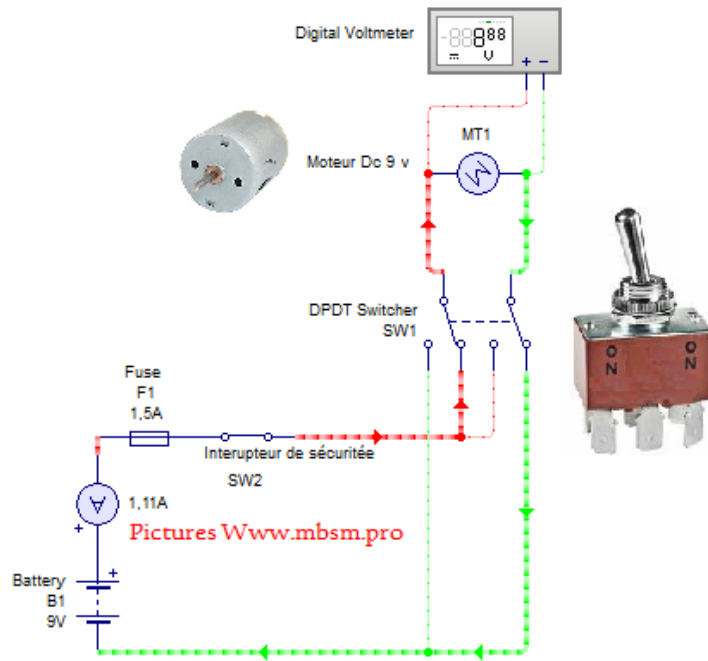

# Mbsm.pro ,Inverser la rotation, d'un moteur 9v Dc, avec DPDT Switch

Category: Technologie

written by Lilianne | 18 February 2018

Mbsm.pro ,Inverser la rotation, d'un moteur 9v Dc, avec DPDT Switch

Mbsm.pro ,Inverser la rotation, d'un moteur 9v Dc, avec DPDT Switch