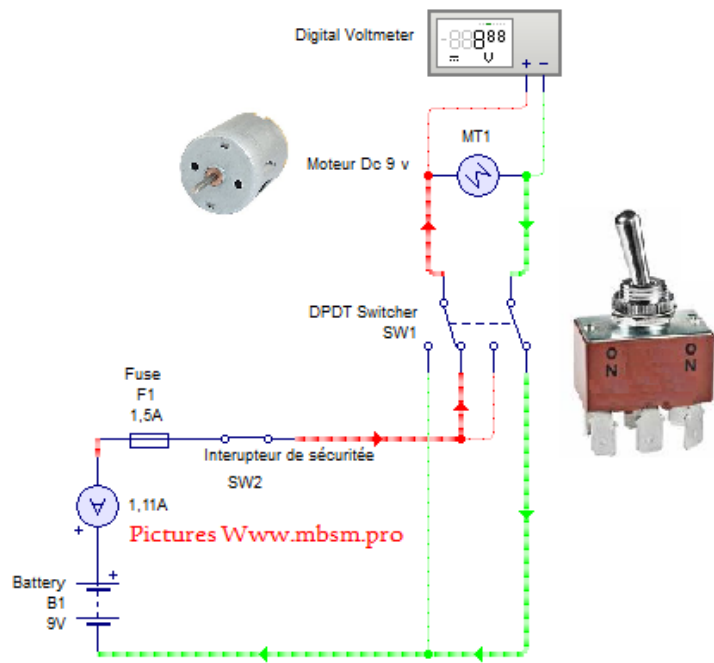

# Mbsm.pro ,Inverser la rotation, d'un moteur 9v Dc, avec DPDT Switch

Category: Technologie

written by Lilianne | 18 February 2018

Mbsm.pro ,Inverser la rotation, d'un moteur 9v Dc, avec DPDT Switch

Mbsm.pro ,Inverser la rotation, d'un moteur 9v Dc, avec DPDT Switch