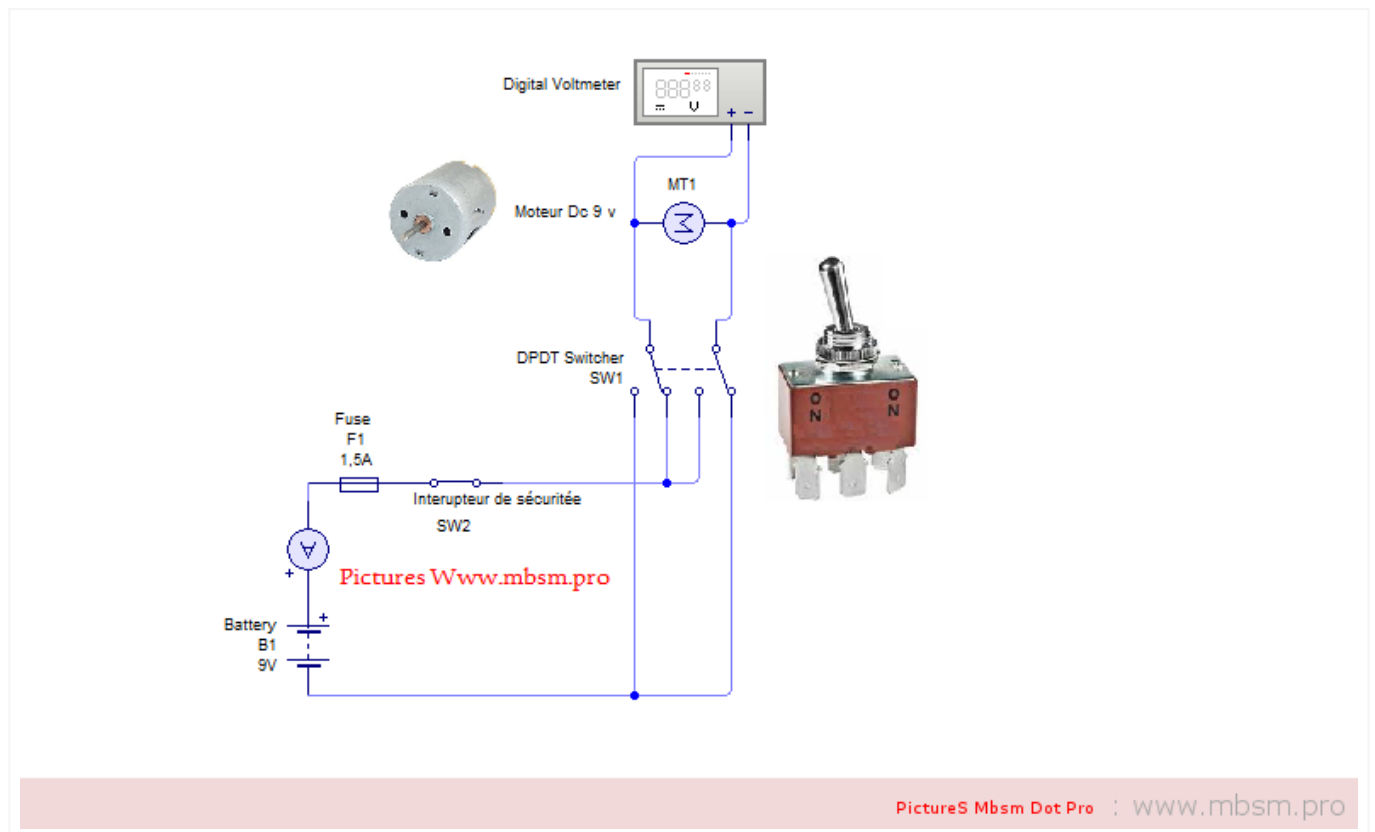

# Mbsm.pro ,Inverser la rotation, d'un moteur 9v Dc, avec DPDT Switch

Category: Technologie

written by Lilianne | 18 February 2018

Mbsm.pro ,Inverser la rotation, d'un moteur 9v Dc, avec DPDT Switch

Mbsm.pro ,Inverser la rotation, d'un moteur 9v Dc, avec DPDT Switch