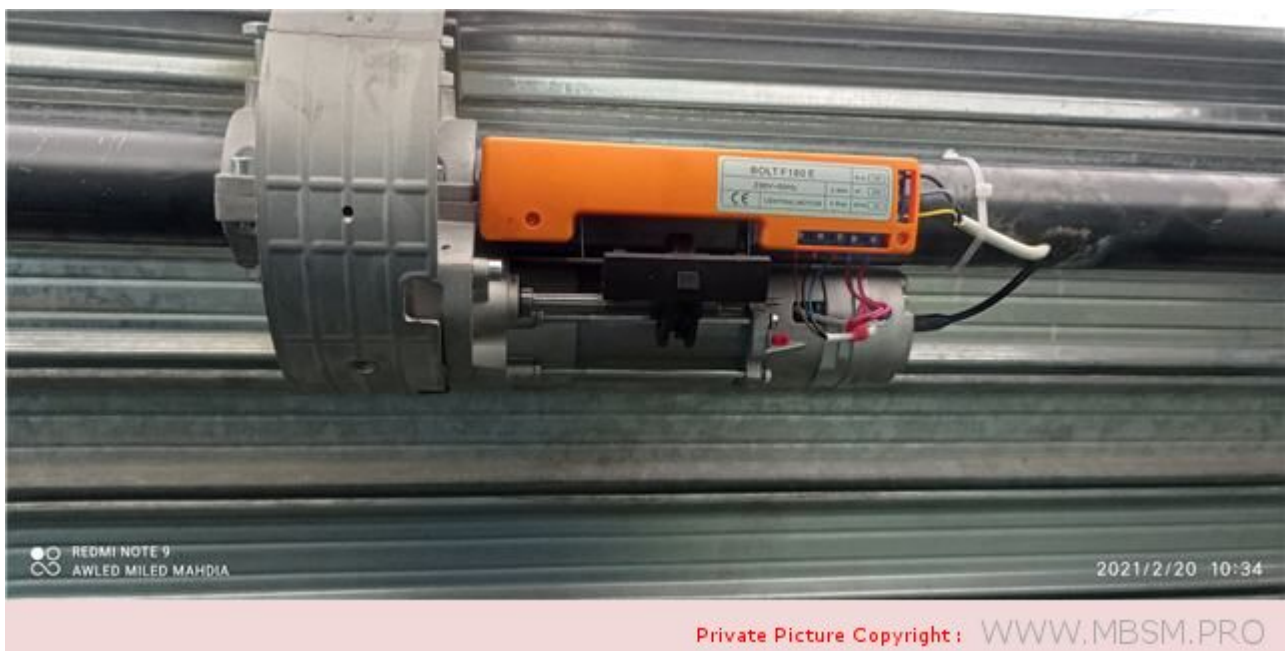

Moteur, bolt f180E, motorisé, télécommandé, Moteur central, Porte Rideau 180Kg, installation, Réglage, carte de commande Somfy Double commande

written by Lilianne | 20 February 2021

Private Picture Copyright : WWW.MBSM.PRO