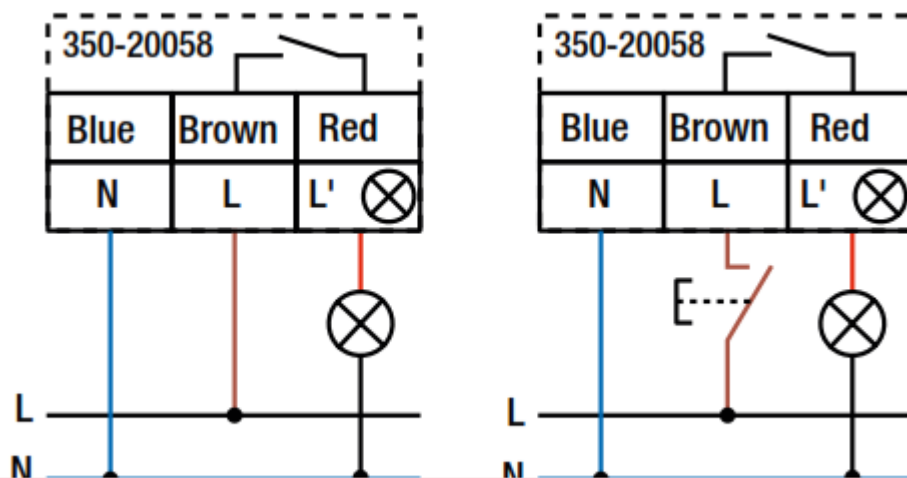

mbsm_dot_pro_detecteur.png (26 KB)