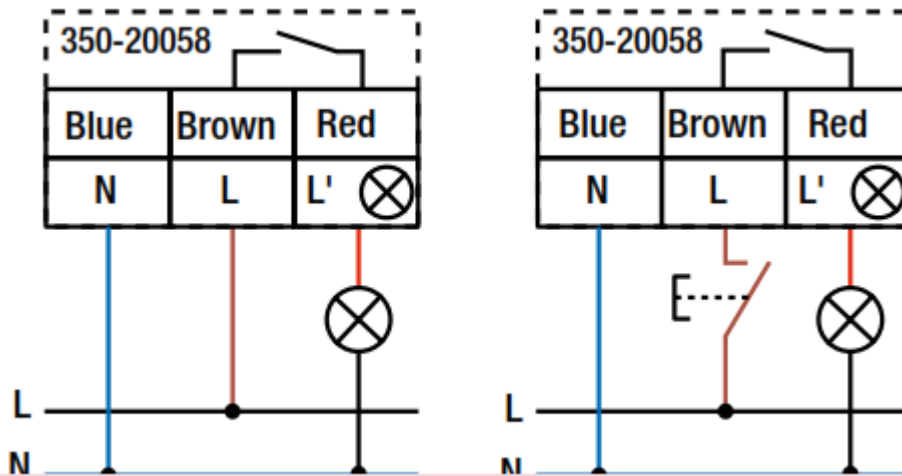

PictureS Mbsm Dot Pro : www.mbsm.pro

mbsm_dot_pro_detecteur.png (26 KB)