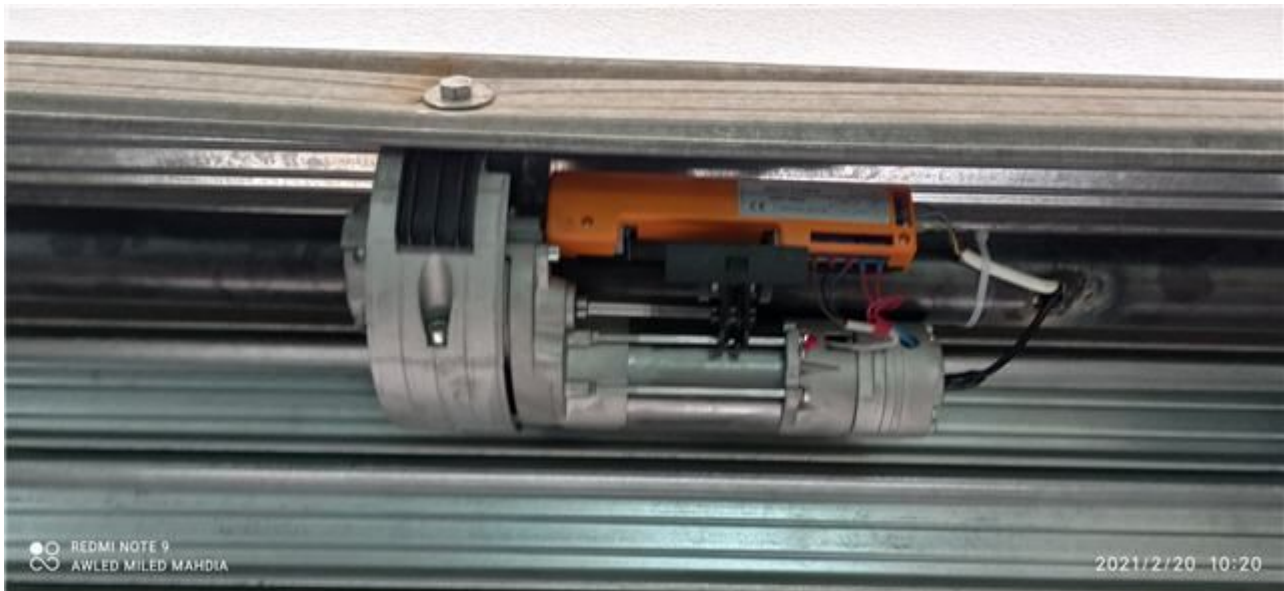

Private Picture Copyright : WWW.MBSM.PRO